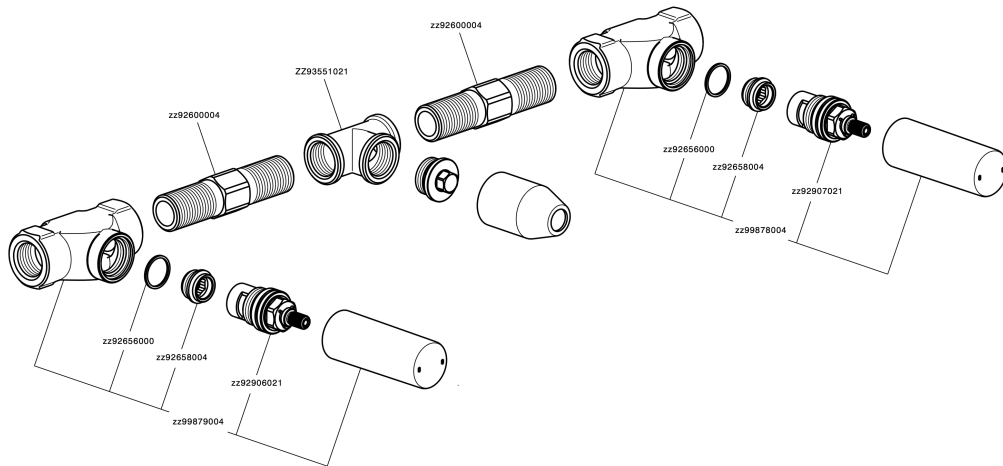

## Parte externa lavabo de pared GRACE\_GS013511

GS013511

<https://es.cisal.it/parte-externa-lavabo-de-pared-grace-gs013511>

## Parte empotrada lavabo de pared EMPOTRADO\_ZA033511

ZA033511

<https://es.cisal.it/parte-empotrada-lavabo-de-pared-empotrado-za033511>

2026-06-15