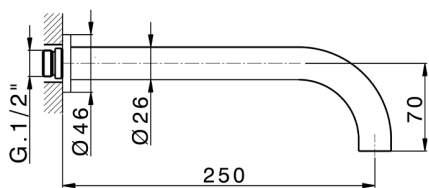

Parte externa lavabo de pared GRACE_GS013511

MODELO **GS013511**

Parte externa lavabo de pared, sin parte empotrada, para art. ZA033511

ACABADOS DISPONIBLES

- **21** 21 Cromo
- **2F** 2F Niquel Cepillado
- **2W** 2W Oro Cepillado
- **5H** 5H Dark Brass Brushed
- **5L** 5L Brushed Black Titanium
- **6T** 6T Cromo/Negro Mate

CARACTERÍSTICAS

Instalación	Empotrado
Empotrado 1	ZA033511