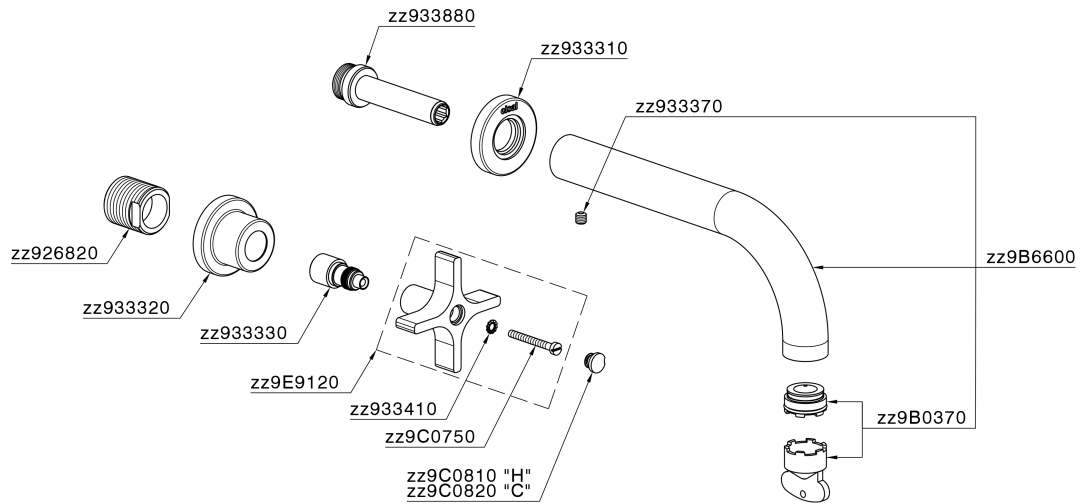

## Parte externa lavabo de pared GRACE\_GS013511

MODELO **GS013511**

Parte externa lavabo de pared, sin parte empotrada, para art. ZA033511

### CARACTERÍSTICAS

Instalación	<b>Empotrado</b>
Empotrado 1	<b>ZA033511</b>

## Parte externa lavabo de pared GRACE\_GS013511

GS013511

<https://es.cisal.it/parte-externa-lavabo-de-pared-grace-gs013511>

## Parte empotrada lavabo de pared EMPOTRADO\_ZA033511

MODELO **ZA033511**

Parte empotrada lavabo de pared, con montura de derecha y montura de izquierda

ACABADOS DISPONIBLES

 **04** 04 Sin acabado

CARACTERÍSTICAS