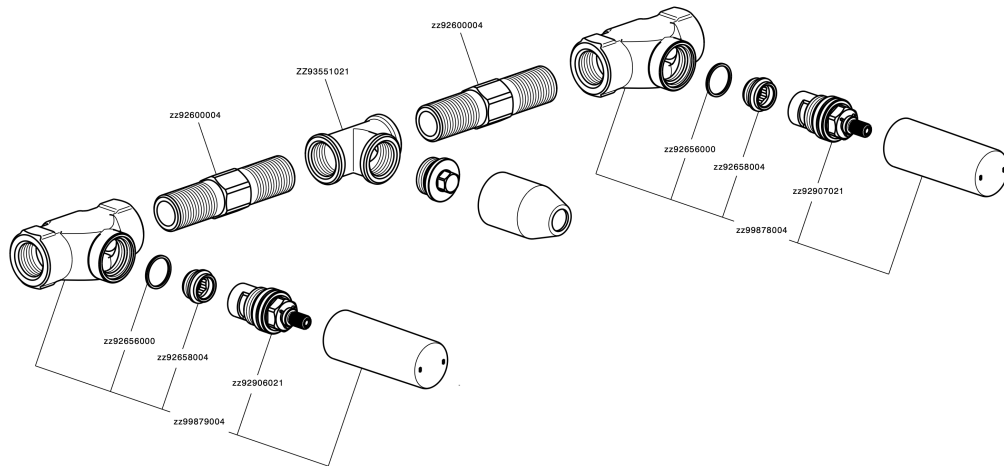

Parte externa lavabo de pared GRACE_GS013511

GS013511

<https://es.cisal.it/parte-externa-lavabo-de-pared-grace-gs013511>

Parte empotrada lavabo de pared EMPOTRADO_ZA033511

ZA033511

<https://es.cisal.it/parte-empotrada-lavabo-de-pared-empotrado-za033511>