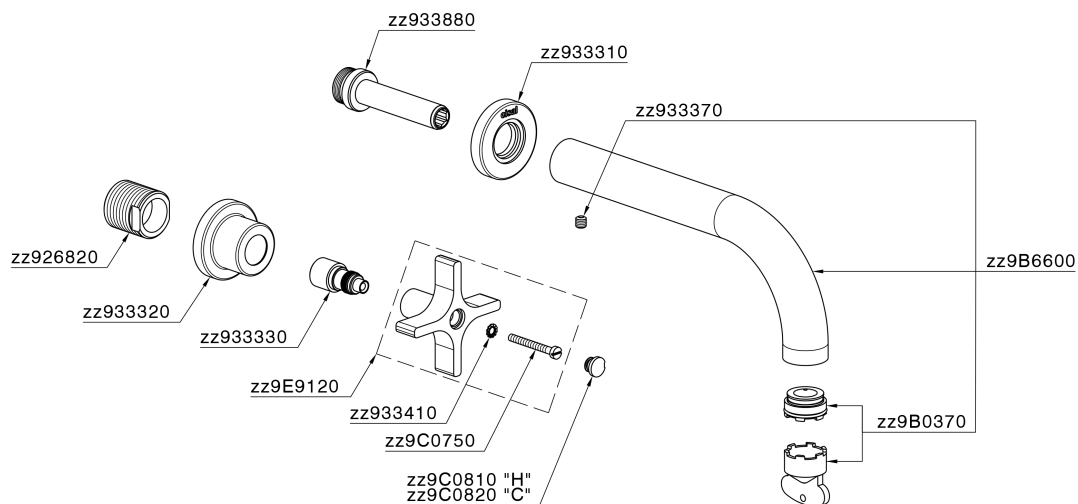

## Parte externa lavabo de pared GRACE\_GS013511

MODELO **GS013511**

Parte externa lavabo de pared, sin parte empotrada, para art. ZA033511

### CARACTERÍSTICAS

Instalación	<b>Empotrado</b>
Empotrado 1	<b>ZA033511</b>

## Parte externa lavabo de pared GRACE\_GS013511

GS013511

<https://es.cisal.it/parte-externa-lavabo-de-pared-grace-gs013511>

## Parte empotrada lavabo de pared EMPOTRADO\_ZA033511

MODELO **ZA033511**

Parte empotrada lavabo de pared, con montura de derecha y montura de izquierda

ACABADOS DISPONIBLES

 **04** 04 Sin acabado

CARACTERÍSTICAS