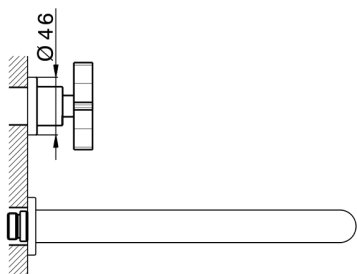

## Parte externa lavabo de pared GRACE\_GS013511

MODELO **GS013511**

Parte externa lavabo de pared, sin parte empotrada, para art. ZA033511

### CARACTERÍSTICAS

|             |                  |
|-------------|------------------|
| Instalación | <b>Empotrado</b> |
| Empotrado 1 | <b>ZA033511</b>  |

**Parte externa lavabo de pared GRACE\_GS013511**