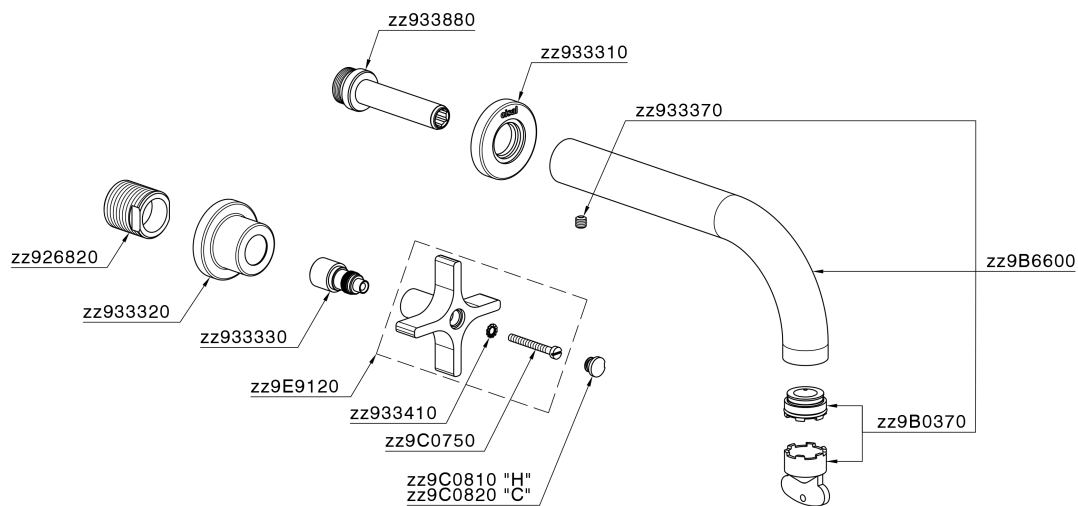

## Parte externa lavabo de pared GRACE\_GS013511

MODELO **GS013511**

Parte externa lavabo de pared, sin parte empotrada, para art. ZA033511

### CARACTERÍSTICAS

|             |                  |
|-------------|------------------|
| Instalación | <b>Empotrado</b> |
| Empotrado 1 | <b>ZA033511</b>  |

**Parte externa lavabo de pared GRACE\_GS013511**

GS013511

<https://es.cisal.it/parte-externa-lavabo-de-pared-grace-gs013511>

## Parte empotrada lavabo de pared EMPOTRADO\_ZA033511

MODELO **ZA033511**

Parte empotrada lavabo de pared, con montura de derecha y montura de izquierda

ACABADOS DISPONIBLES

 **04** 04 Sin acabado

CARACTERÍSTICAS