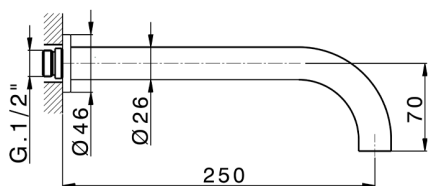

## Parte externa lavabo de pared GRACE\_GS013511

MODELO **GS013511**

Parte externa lavabo de pared, sin parte empotrada, para art. ZA033511

### CARACTERÍSTICAS

|             |                  |
|-------------|------------------|
| Instalación | <b>Empotrado</b> |
| Empotrado 1 | <b>ZA033511</b>  |

**Parte externa lavabo de pared GRACE\_GS013511**