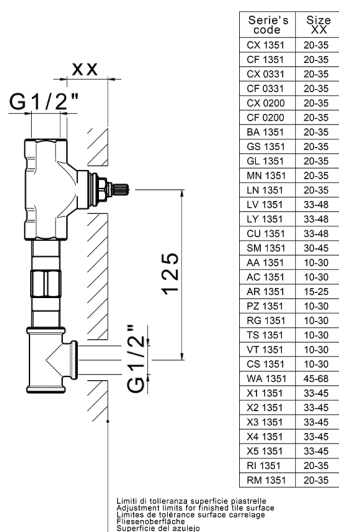

Parte empotrada lavabo de pared EMPOTRADO_ZA033511

MODELO **ZA033511**

Parte empotrada lavabo de pared, con montura de derecha y montura de izquierda

ACABADOS DISPONIBLES

04 04 Sin acabado

CARACTERÍSTICAS

Empotrado **1**

2026-06-14