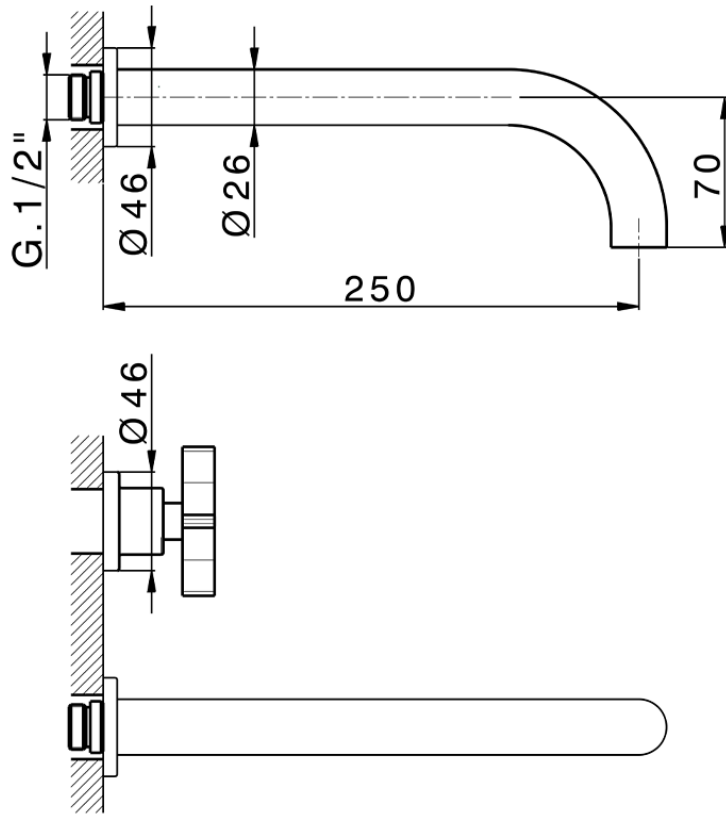

Parte externa lavabo de pared GRACE_GS013511

GS013511

<https://es.cisal.it/parte-externa-lavabo-de-pared-grace-gs013511>

Serie's code	Size XX
CX 1351	20-35
CF 1351	20-35
CX 0331	20-35
CF 0331	20-35
CX 0200	20-35
CF 0200	20-35
BA 1351	20-35
GS 1351	20-35
GL 1351	20-35
MN 1351	20-35
LN 1351	20-35
LV 1351	33-48
LY 1351	33-48
CU 1351	33-48
SM 1351	30-45
AA 1351	10-30
AC 1351	10-30
AR 1351	15-25
PZ 1351	10-30
RG 1351	10-30
TS 1351	10-30
VT 1351	10-30
CS 1351	10-30
WA 1351	45-68
X1 1351	33-45
X2 1351	33-45
X3 1351	33-45
X4 1351	33-45
X5 1351	33-45
RI 1351	20-35
RM 1351	20-35

Limiti di tolleranza superficie piastrelle
 Adjustment limits for finished tile surface
 Limites de tolérance surface carrelage
 Fliesenoberfläche
 Superficie del azulejo

ZA033511

<https://es.cisal.it/parte-empotrada-lavabo-de-pared-empotrado-za033511>