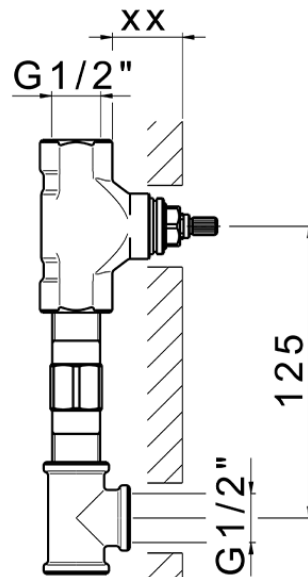

Serie's code	Size XX
CX 1351	20-35
CF 1351	20-35
CX 0331	20-35
CF 0331	20-35
CX 0200	20-35
CF 0200	20-35
BA 1351	20-35
GS 1351	20-35
GL 1351	20-35
MN 1351	20-35
LN 1351	20-35
LV 1351	33-48
LY 1351	33-48
CU 1351	33-48
SM 1351	30-45
AA 1351	10-30
AC 1351	10-30
AR 1351	15-25
PZ 1351	10-30
RG 1351	10-30
TS 1351	10-30
VT 1351	10-30
CS 1351	10-30
WA 1351	45-68
X1 1351	33-45
X2 1351	33-45
X3 1351	33-45
X4 1351	33-45
X5 1351	33-45
RI 1351	20-35
RM 1351	20-35

ZA033511

<https://es.cisal.it/parte-empotrada-lavabo-de-pared-empotrado-za033511>

2026-06-16