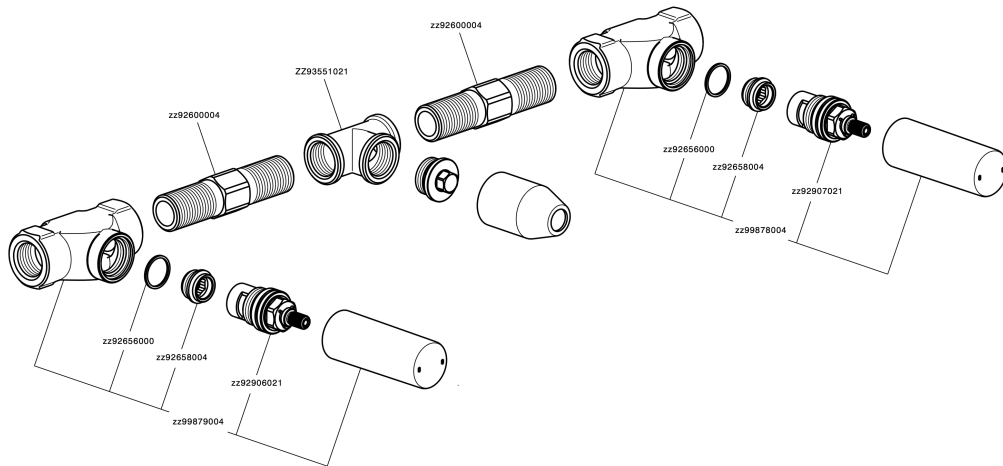

Parte externa lavabo de pared GRACE_GS013511

GS013511

<https://es.cisal.it/parte-externa-lavabo-de-pared-grace-gs013511>

Parte empotrada lavabo de pared EMPOTRADO_ZA033511

ZA033511

<https://es.cisal.it/parte-empotrada-lavabo-de-pared-empotrado-za033511>