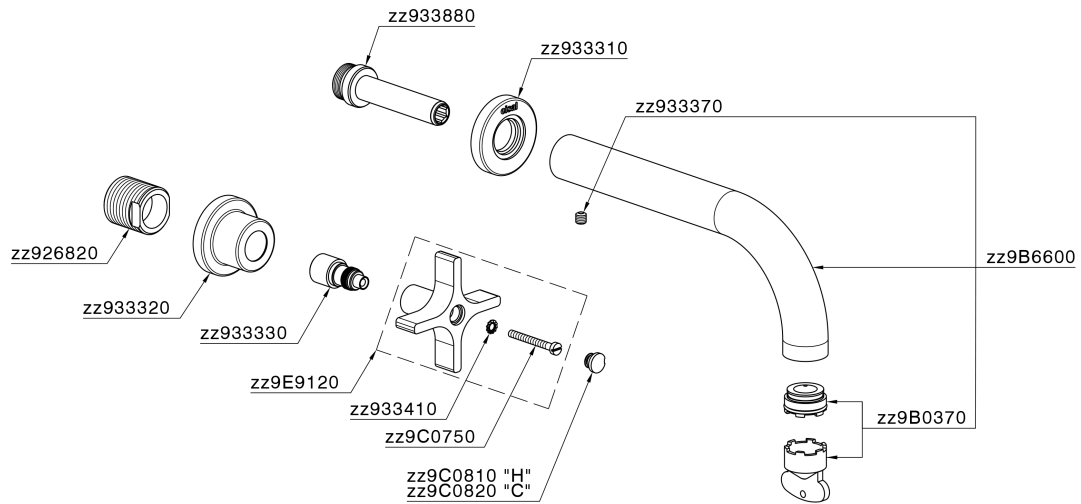

Parte externa lavabo de pared GRACE_GS013511

GS013511

<https://es.cisal.it/parte-externa-lavabo-de-pared-grace-gs013511>

Parte empotrada lavabo de pared EMPOTRADO_ZA033511

ZA033511

<https://es.cisal.it/parte-empotrada-lavabo-de-pared-empotrado-za033511>