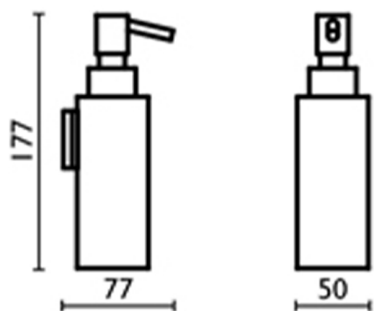

Dispensador Jabón para cocina ACCESORIOS BAÑO_QU090622

MODELO **QU090622**

Dispensador Jabón para cocina, dispenser de pared de Latón

ACABADOS DISPONIBLES

- **21** 21 Cromo
- **2B** 2B Niquel Brillo
- **2F** 2F Niquel Cepillado
- **2Q** 2Q Black Titanium
- **40** 40 Negro Mate
- **4Q** 4Q Blanco Mate

CARACTERÍSTICAS

2026-05-06