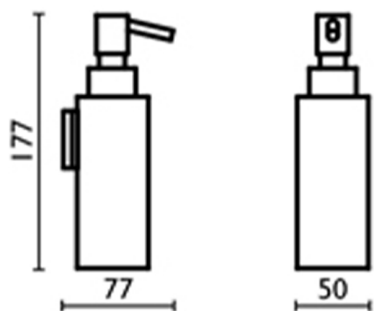

Dispensador Jabón para cocina ACCESORIOS BAÑO_QU090622

MODELO **QU090622**

Dispensador Jabón para cocina,dispenser de pared de Latón

ACABADOS DISPONIBLES

- **21** 21 Cromo
- **2B** 2B Niquel Brillo
- **2F** 2F Niquel Cepillado
- **2Q** 2Q Black Titanium
- **40** 40 Negro Mate
- **4Q** 4Q Blanco Mate

CARACTERÍSTICAS

2026-06-20