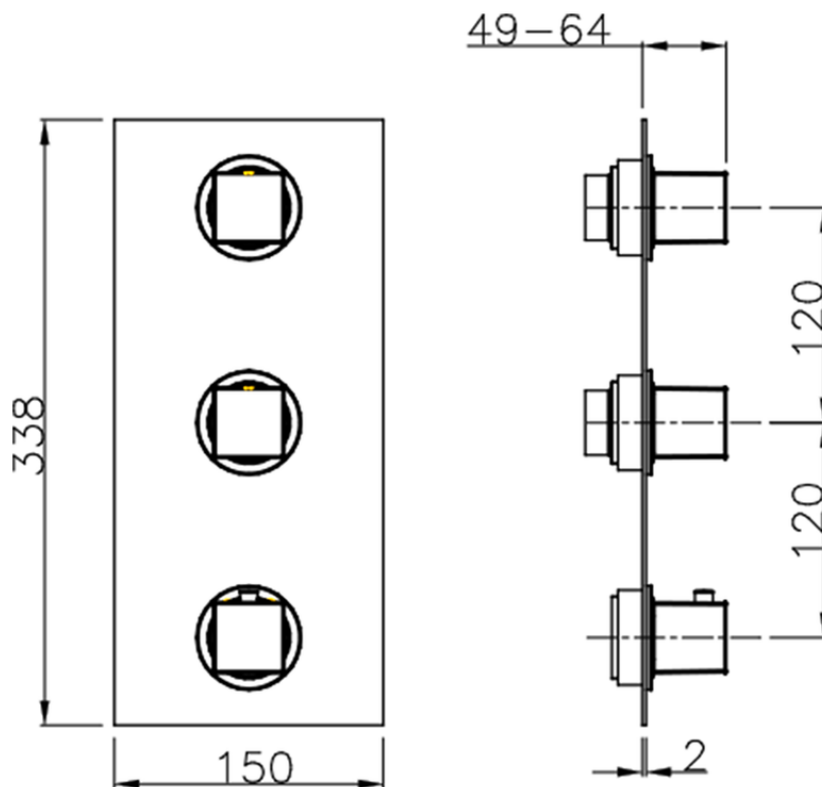

## Parte externa termostático ducha 2 funciones WELLNESS\_RA01V200

RA01V200

<https://es.cisal.it/parte-externa-termostatico-ducha-2-funciones-wellness-ra01v200>