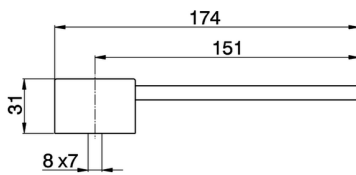

Palanca monomando 'LL' REPUESTOS_ZZ944040

MODELO **ZZ944040**

Palanca monomando 'LL', para art.LL00058-LL00257

ACABADOS DISPONIBLES

CARACTERÍSTICAS

2026-05-01