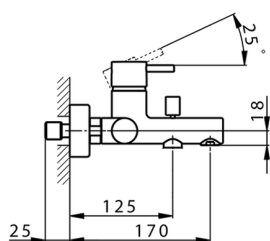

Bañera monomando NUOVA LESS_LN000130

MODELO **LN000130**

Bañera monomando, sin conjunto ducha, conexión para flexible 1/2" M

ACABADOS DISPONIBLES

-  **21** 21 Cromo
-  **2F** 2F Niquel Cepillado
-  **40** 40 Negro Mate
-  **4Q** 4Q Blanco Mate

CARACTERÍSTICAS

Recambio Cartucho **ZZ95435000**

Cartucho Monomando 35 mm

EcoStop

La función EcoStop limita el caudal del agua aproximadamente el 50% de la salida máxima con una leve resistencia en la maneta. Basta con empujar ligeramente más allá de la mitad del tope sólo cuando se requiera la salida máxima de agua. Esto permitirá ahorrar hasta un 50% de agua.