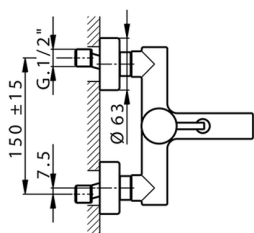

Bañera monomando NUOVA LESS_LN000130

MODELO **LN000130**

Bañera monomando, sin conjunto ducha, conexión para flexible 1/2" M

ACABADOS DISPONIBLES

-  **21** 21 Cromo
-  **2F** 2F Niquel Cepillado
-  **40** 40 Negro Mate
-  **4Q** 4Q Blanco Mate

CARACTERÍSTICAS

Recambio Cartucho **ZZ95435000**

Cartucho Monomando 35 mm

EcoStop

La función EcoStop limita el caudal del agua aproximadamente el 50% de la salida máxima con una leve resistencia en la maneta. Basta con empujar ligeramente más allá de la mitad del tope sólo cuando se requiera la salida máxima de agua. Esto permitirá ahorrar hasta un 50% de agua.