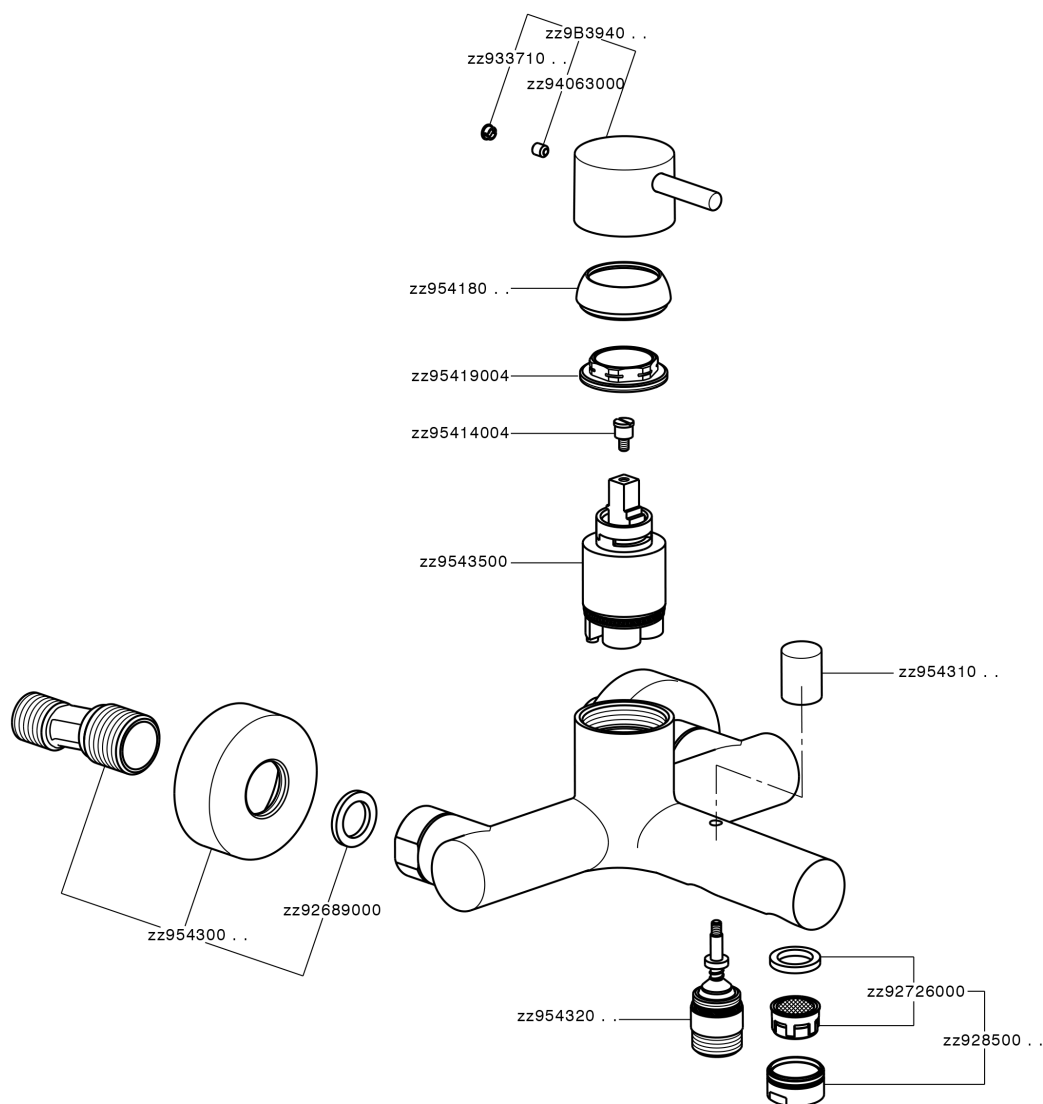

Bañera monomando NUOVA LESS_LN000130

MODELO **LN000130**

Bañera monomando, sin conjunto ducha, conexión para flexible 1/2" M

ACABADOS DISPONIBLES

-  **21** 21 Cromo
-  **2F** 2F Niquel Cepillado
-  **40** 40 Negro Mate
-  **4Q** 4Q Blanco Mate

CARACTERÍSTICAS

Recambio Cartucho **ZZ95435000**

Cartucho Monomando 35 mm

EcoStop

La función EcoStop limita el caudal del agua aproximadamente el 50% de la salida máxima con una leve resistencia en la maneta. Basta con empujar ligeramente más allá de la mitad del tope sólo cuando se requiera la salida máxima de agua. Esto permitirá ahorrar hasta un 50% de agua.

Bañera monomando NUOVA LESS_LN000130

LN000130

<https://es.cisal.it/banera-monomando-nuova-less-ln000130>

2026-04-30