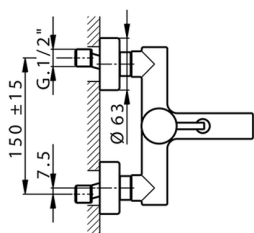

## Bañera monomando NUOVA LESS\_LN000130

MODELO **LN000130**

Bañera monomando, sin conjunto ducha, conexión para flexible 1/2" M

### CARACTERÍSTICAS

Recambio Cartucho **ZZ95435000**

**Cartucho Monomando 35 mm**