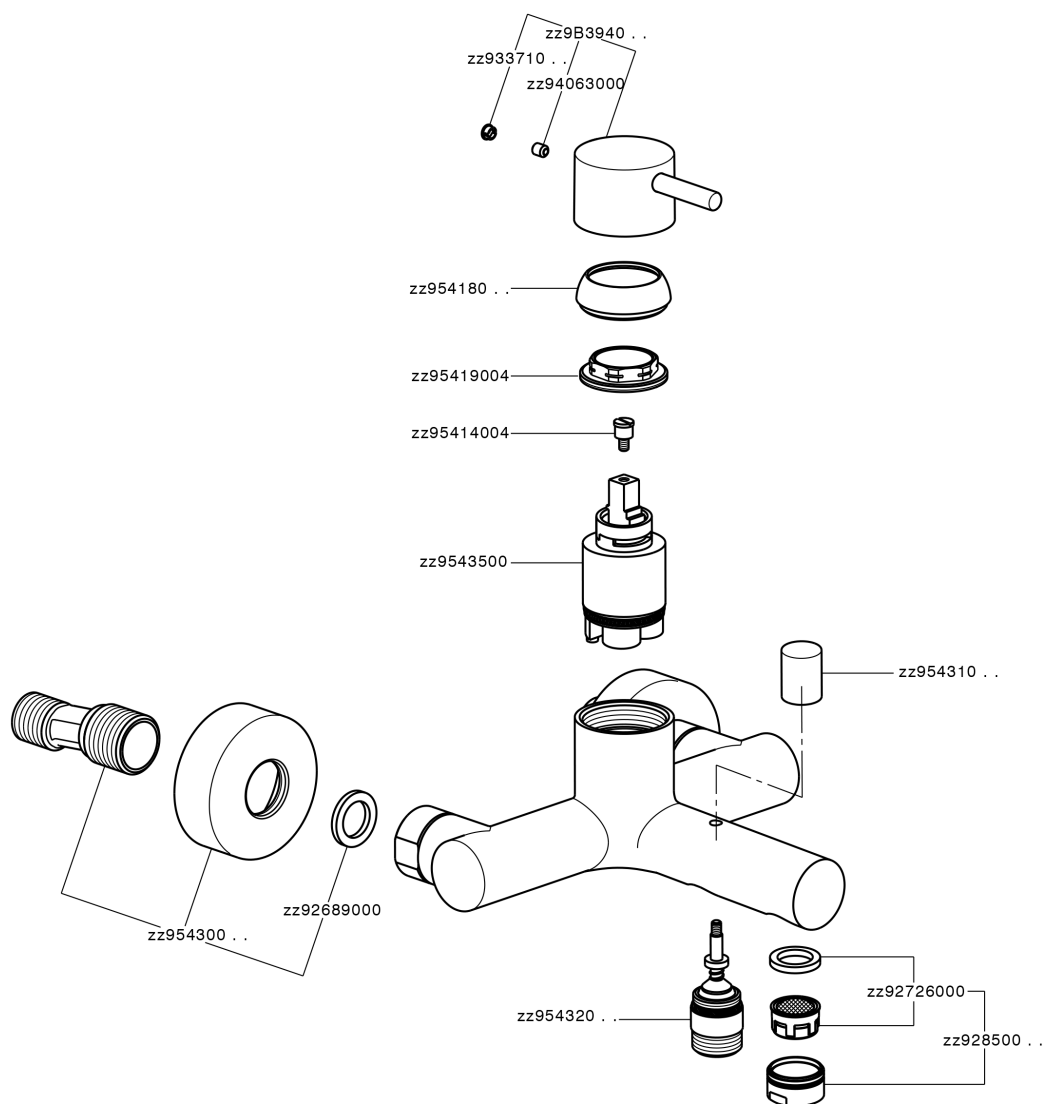

Bañera monomando NUOVA LESS_LN000130

LN000130

<https://es.cisal.it/banera-monomando-nuova-less-ln000130>

2026-04-30