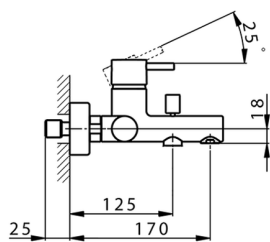

## Bañera monomando NUOVA LESS\_LN000130

MODELO **LN000130**

Bañera monomando, sin conjunto ducha, conexión para flexible 1/2" M

### CARACTERÍSTICAS

Recambio Cartucho **ZZ95435000**

**Cartucho Monomando 35 mm**