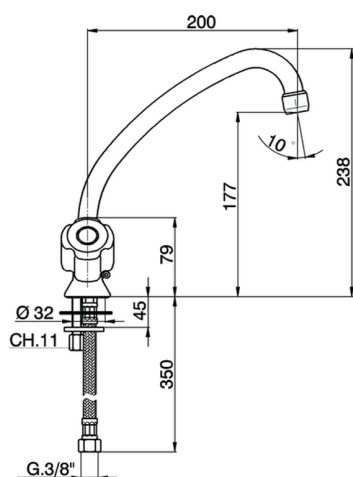

Fregadero TR_TR000535

MODELO **TR000535**

Fregadero, caño giratorio, sin manetas

ACABADOS DISPONIBLES

CARACTERÍSTICAS

2026-06-14