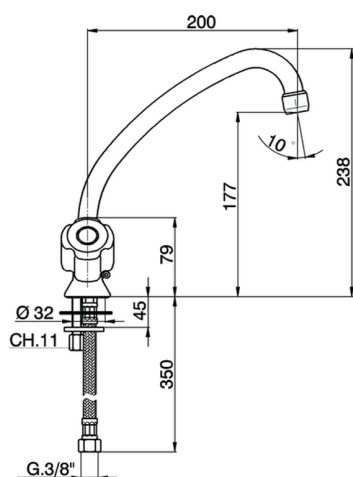

Fregadero TR_TR000535

MODELO **TR000535**

Fregadero, caño giratorio, sin manetas

ACABADOS DISPONIBLES

CARACTERÍSTICAS

2026-04-30