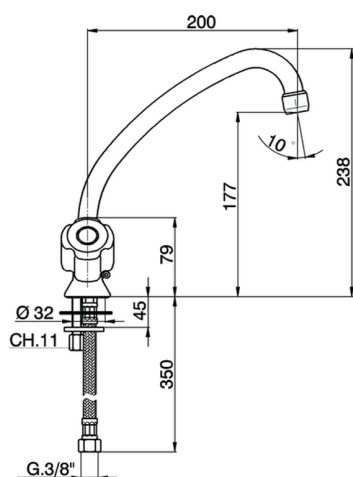

## Fregadero TR\_TR000535

MODELO **TR000535**

Fregadero,caño giratorio,sin manetas

ACABADOS DISPONIBLES

CARACTERÍSTICAS

2026-06-14