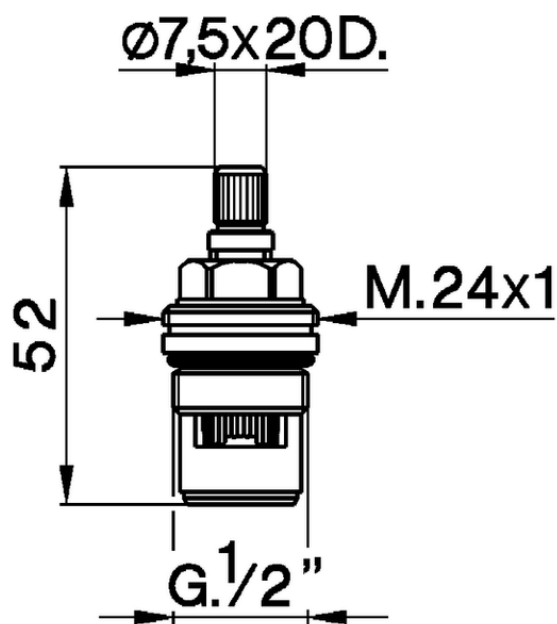

Montura cerámica 1/2" DX 180° REPUESTOS_ZZ928680

ZZ928680

<https://es.cisal.it/montura-ceramica-1-2-dx-180-repuestos-zz928680>

2024-12-22