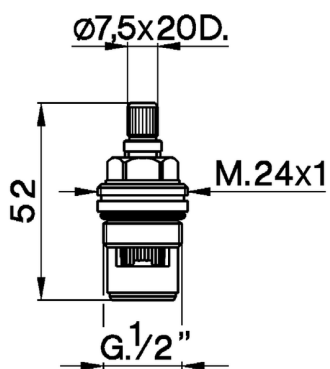

## Montura cerámica 1/2" DX 180° REPUESTOS\_ZZ928680

MODELO **ZZ928680**

Montura cerámica 1/2" DX 180°, para termostático

ACABADOS DISPONIBLES

 **04** 04 Sin acabado

CARACTERÍSTICAS

2024-12-22