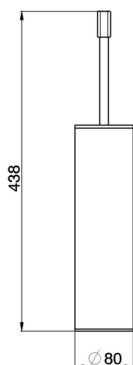

## Escobillero CHERIE\_CE090650

MODELO **CE090650**

Escobillero

ACABADOS DISPONIBLES

-  **21** 21 Cromo
-  **24** 24 Oro
-  **2B** 2B Niquel Brillo
-  **2P** 2P Oro Rosa

CARACTERÍSTICAS

2024-11-23