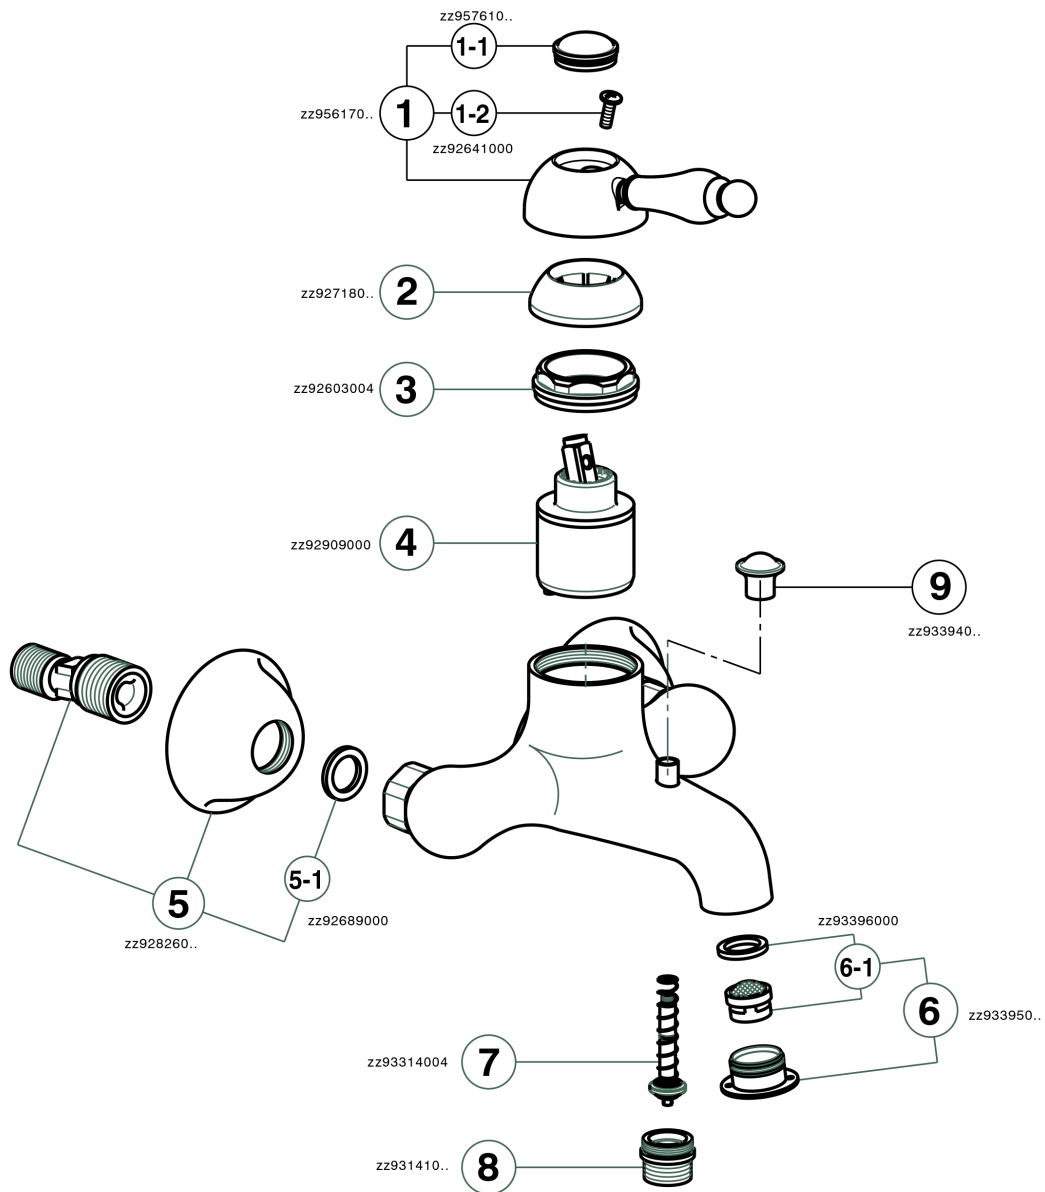

Bañera monomando ARCANA EMPRESS_EM000130

EM000130

<https://es.cisal.it/banera-monomando-arcana-empress-em000130>

2025-01-15