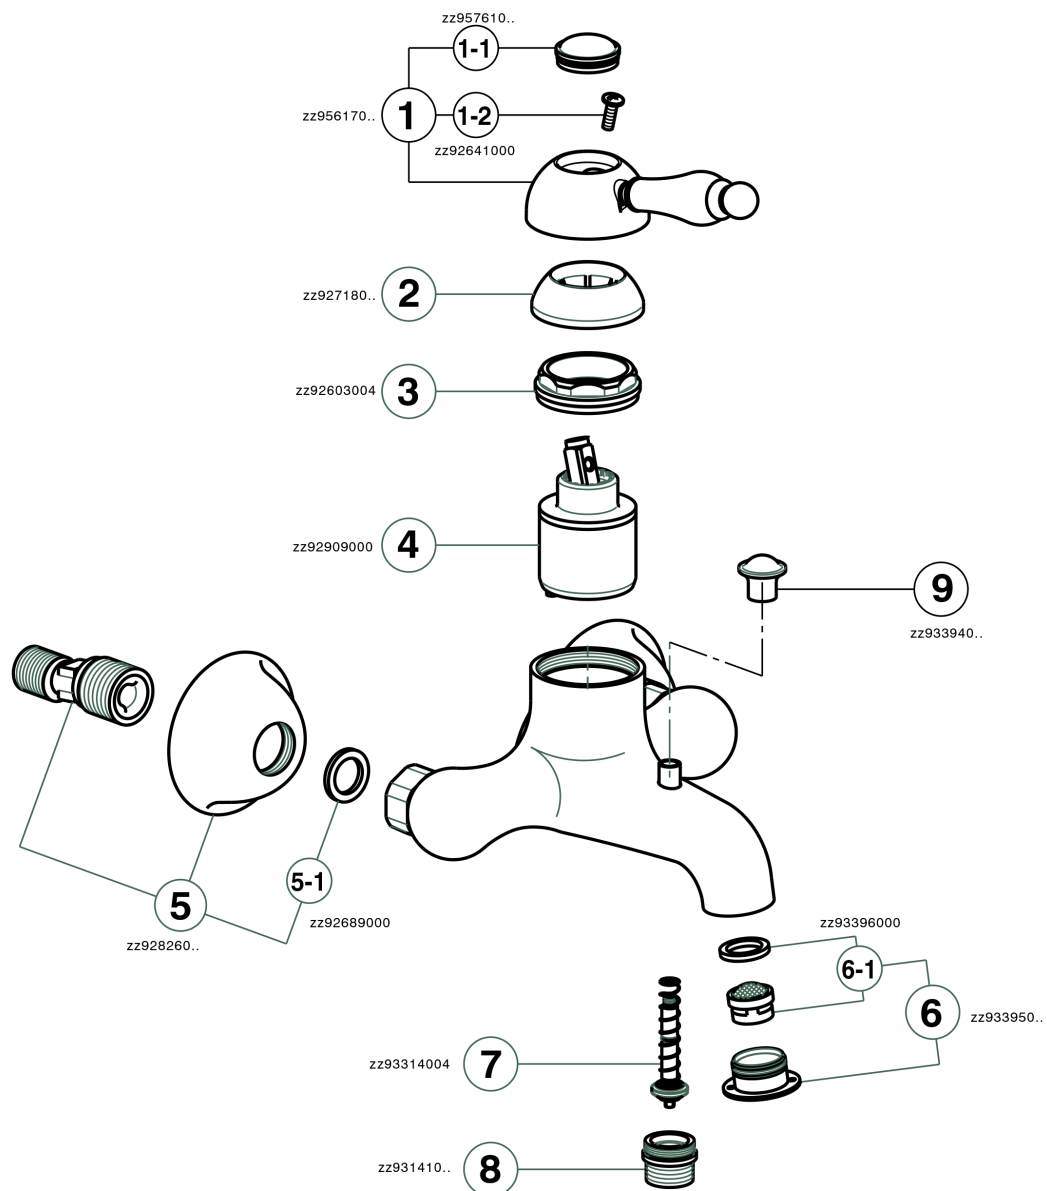

Bañera monomando ARCANA EMPRESS_EM000130

MODELO **EM000130**

Bañera monomando, sin conjunto ducha, conexión para flexible 1/2" M

ACABADOS DISPONIBLES

-  **21** 21 Cromo
-  **24** 24 Oro
-  **26** 26 Cobre Viejo
-  **27** 27 Bronce Viejo
-  **2A** 2A Niquel Satinado Cepillado
-  **74** 74 Cromo/Oro

CARACTERÍSTICAS

Recambio Cartucho **ZZ92909000**

Cartucho Monomando 43 mm

Bañera monomando ARCANA EMPRESS_EM000130

EM000130

<https://es.cisal.it/banera-monomando-arcana-empress-em000130>

2025-01-15