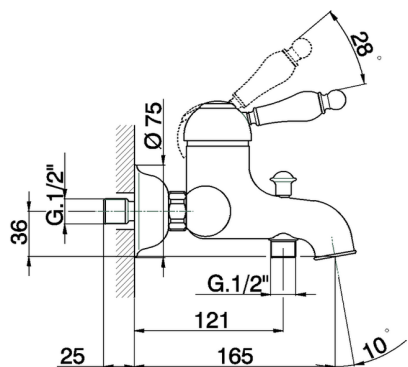

Bañera monomando ARCANA EMPRESS_EM000130

MODELO **EM000130**

Bañera monomando, sin conjunto ducha, conexión para flexible 1/2" M

ACABADOS DISPONIBLES

-  **21** 21 Cromo
-  **24** 24 Oro
-  **26** 26 Cobre Viejo
-  **27** 27 Bronce Viejo
-  **2A** 2A Niquel Satinado Cepillado
-  **74** 74 Cromo/Oro

CARACTERÍSTICAS

Recambio Cartucho **ZZ92909000**

Cartucho Monomando 43 mm

Bañera monomando ARCANA EMPRESS_EM000130

EM000130

<https://es.cisal.it/banera-monomando-arcana-empress-em000130>

2025-01-15