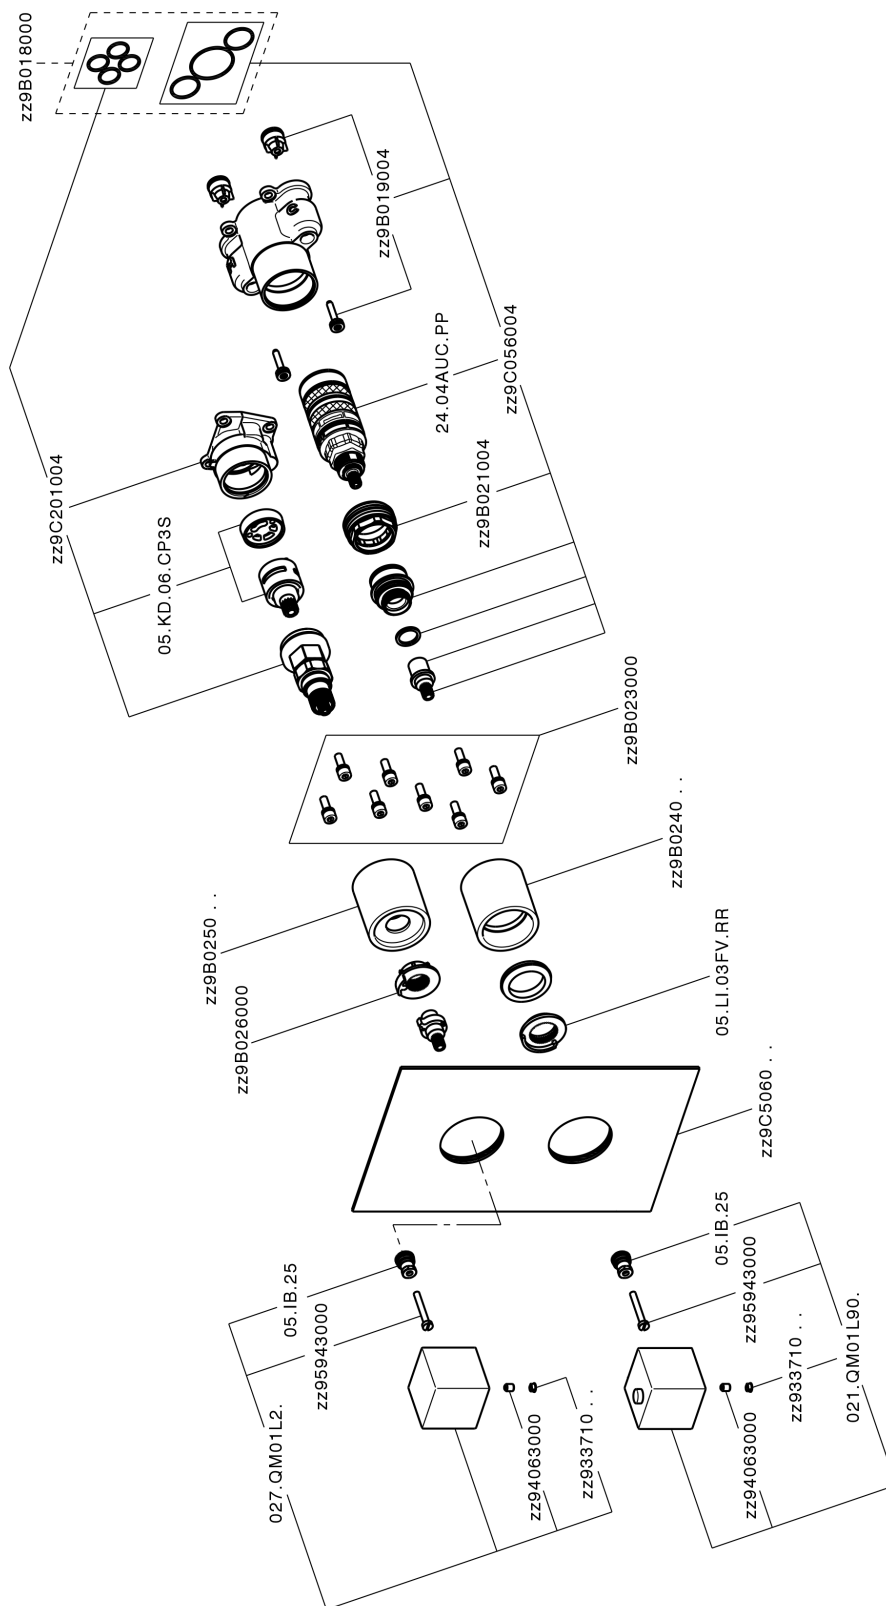

Conjunto Termostático para One-Box WAVE_WE0BT030

WE0BT030

<https://es.cisal.it/conjunto-termostatico-para-one-box-wave-we0bt030>