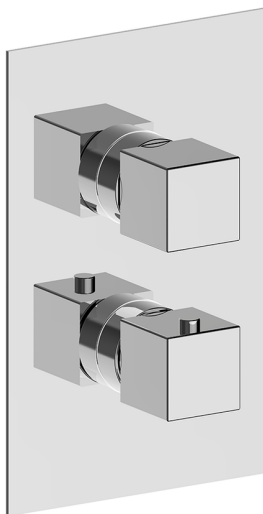

## Conjunto Termostático para One-Box WAVE\_WE0BT030

MODELO **WE0BT030**

Conjunto Termostático para One-Box, con devia stop 1-2-3 salidas, profundidad mínima de instalación 67 mm, sin parte empotrada, para art. ZA00B030-ZA00B031

ACABADOS DISPONIBLES

**21** 21 Cromo

**2F** 2F Niquel Cepillado

**2Q** 2Q Black Titanium

CARACTERÍSTICAS

Recambio Cartucho **24.04A.PP**

**Cartucho Termostático Plus P 8X20**

Instalación **Empotrado**

### DeviaStop

La tecnología Cisal DeviaStop le permite ajustar el caudal de agua y dirigirla hacia la salida elegida (rociador superior, ducha de mano, etc.).