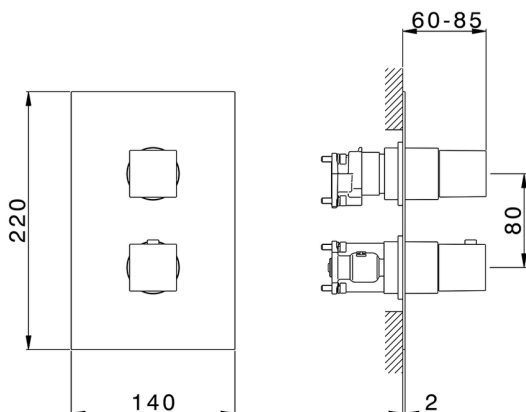

## Conjunto Termostático para One-Box WAVE\_WE0BT030

MODELO **WE0BT030**

Conjunto Termostático para One-Box, con devia stop 1-2-3 salidas, profundidad mínima de instalación 67 mm, sin parte empotrada, para art. ZA00B030-ZA00B031

ACABADOS DISPONIBLES

**21** 21 Cromo

**2F** 2F Niquel Cepillado

**2Q** 2Q Black Titanium

CARACTERÍSTICAS

Recambio Cartucho **24.04A.PP**

**Cartucho Termostático Plus P 8X20**

Instalación **Empotrado**