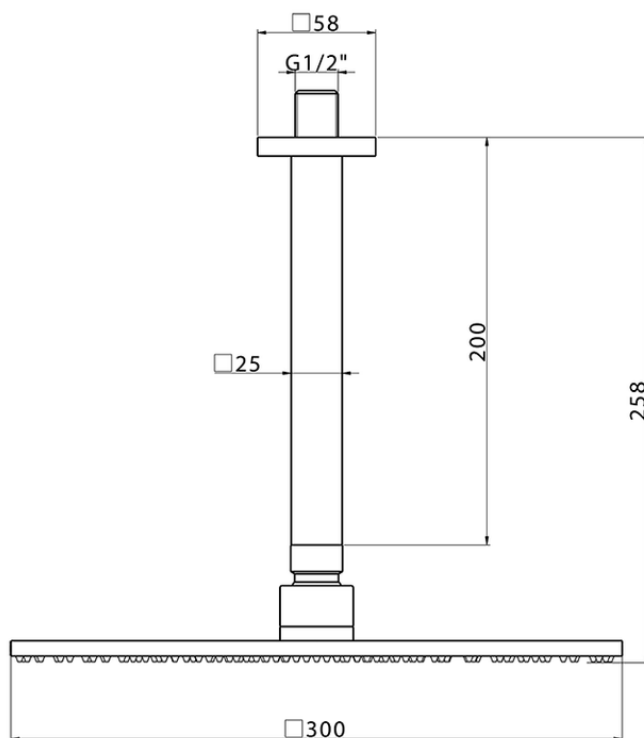

Brazo de ducha de techo con rociador WELLNESS_DS013740

DS013740

<https://es.cisal.it/brazo-de-ducha-de-techo-con-rociador-wellness-ds013740>

2026-05-01