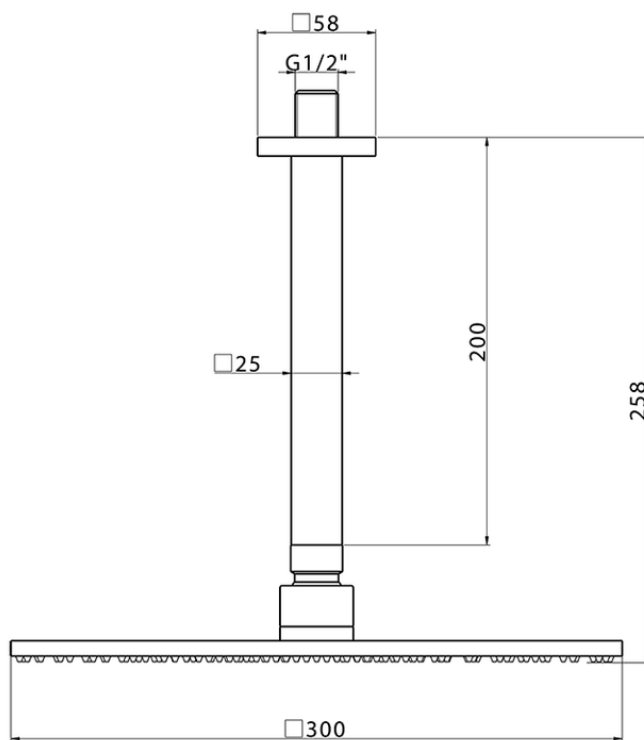

Brazo de ducha de techo con rociador WELLNESS_DS013740

DS013740

<https://es.cisal.it/brazo-de-ducha-de-techo-con-rociador-wellness-ds013740>

2026-06-15