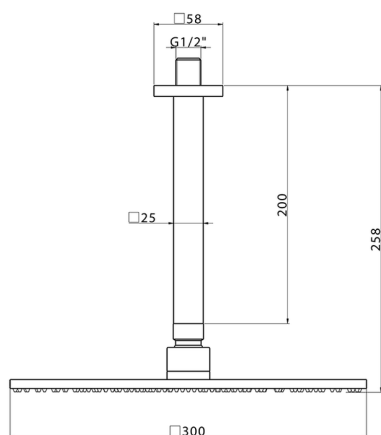

Brazo de ducha de techo con rociador WELLNESS_DS013740

MODELO **DS013740**

Brazo de ducha de techo con rociador, rociador cuadrado 300x300 mm es.8 mm de LATÓN, brazo ducha L.200 mm

ACABADOS DISPONIBLES

CARACTERÍSTICAS