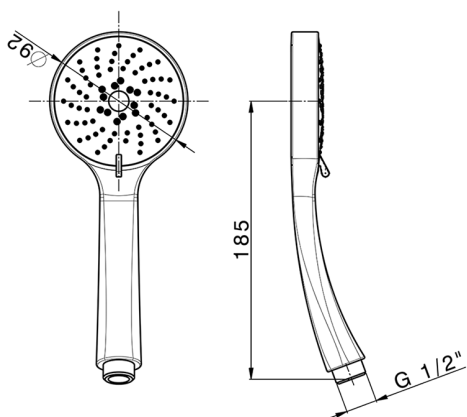

Duchita Era SHOWER_DS114260

MODELO **DS114260**

Duchita Era, 3 funciones Ø92 mm de ABS

ACABADOS DISPONIBLES

CARACTERÍSTICAS

2024-12-22