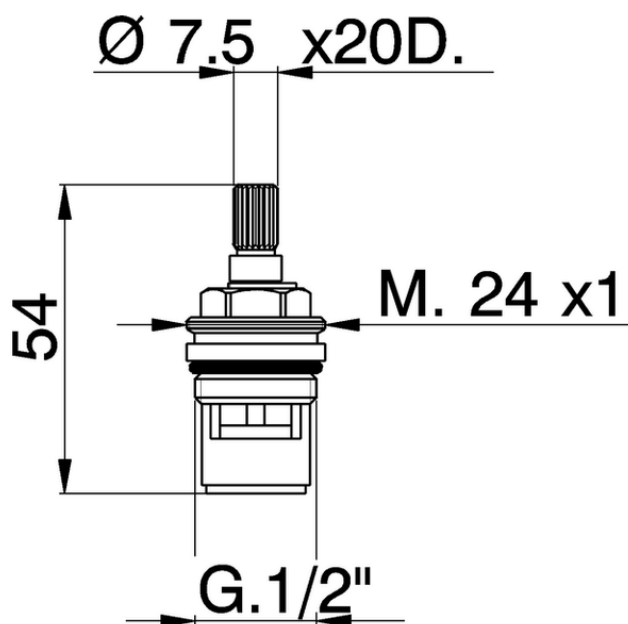

Montura cerámica 1/2" DX 180° REPUESTOS_ZZ945890

ZZ945890

<https://es.cisal.it/montura-ceramica-1-2-dx-180-repuestos-zz945890>

2024-12-22