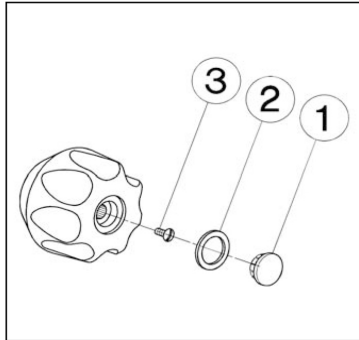

Maneta F TR_TM010010

cisal

TM 01001

- Maniglia "F"
- Handle "F"

NR.	DESCRIZIONE DESCRIPTION BESCHREIBUNG DESCRIPTION	N. CODICE CODE NO. WERKSNR. NR. CODE
1	Placchetta a scatto per maniglia "F" - "P" Cap for handle "F" - "P" Abdeckkappe f/Griff "F" - "P" Plaque cache - vis crois. "F" - "P"	ZZ 92608 0
2	Anello rosso per maniglia "F" - "P" Red ring for handle "F" - "P" Ring - rot - f/Griff "F" - "P" Anneau rouge - croisillon "F" - "P"	ZZ 92684 0
2	Anello blu per maniglia "F" - "P" Blue ring for handle "F" - "P" Ring - blau - f/Griff "F" - "P" Anneau bleu - croisillon "F" - "P"	ZZ 92698 0
3	Vite M 4,5x10 tb. tc. zigrinata Screw M.4.5x10 Schraube M.4.5x10 Vis M.4.5x10	ZZ 92609 0

TM 01002

- Maniglia "P"
- Handle "P"

NR.	DESCRIZIONE DESCRIPTION BESCHREIBUNG DESCRIPTION	N. CODICE CODE NO. WERKSNR. NR. CODE
1	Placchetta a scatto per maniglia "F" - "P" Cap for handle "F" - "P" Abdeckkappe f/Griff "F" - "P" Plaque cache - vis crois. "F" - "P"	ZZ 92608 0
2	Anello rosso per maniglia "F" - "P" Red ring for handle "F" - "P" Ring - rot - f/Griff "F" - "P" Anneau rouge - croisillon "F" - "P"	ZZ 92684 0
2	Anello blu per maniglia "F" - "P" Blue ring for handle "F" - "P" Ring - blau - f/Griff "F" - "P" Anneau bleu - croisillon "F" - "P"	ZZ 92698 0
3	Vite M 4,5x10 tb. tc. zigrinata Screw M.4.5x10 Schraube M.4.5x10 Vis M.4.5x10	ZZ 92609 0

TM 01008

- Maniglia "M"
- Handle "M"

NR.	DESCRIZIONE DESCRIPTION BESCHREIBUNG DESCRIPTION	N. CODICE CODE NO. WERKSNR. NR. CODE
1	Placchetta Ø13 blu per maniglia "M" Cap Ø13 for handle "M" - blue Abdeckkappe Ø13 blau f/Griff "M" Plaque cache - vis bleue crois. "M"	ZZ 92706 0
1	Placchetta Ø13 rossa per maniglia "M" Cap Ø13 for handle "M" - red Abdeckkappe Ø13 rot f/Griff "M" Plaque cache - vis rouge crois. "M"	ZZ 92707 0
2	Vite M 4,5x10 tb. tc. zigrinata Screw M.4.5x10 Schraube M.4.5x10 Vis M.4.5x10	ZZ 92609 0