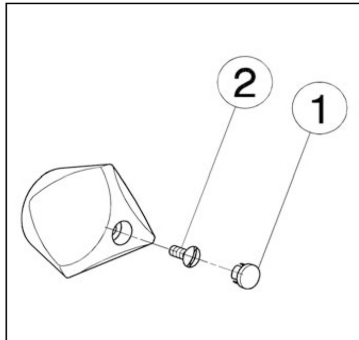

Maneta F TR_TM010010

cisal

TM 01001

- Maniglia "F"
- Handle "F"

NR.	DESCRIZIONE DESCRIPTION BESCHREIBUNG DESCRIPTION	N. CODICE CODE NO. WERKSNR. NR. CODE
1	Placchetta a scatto per maniglia "F" - "P" Cap for handle "F" - "P" Abdeckkappe f/Griff "F" - "P" Plaque cache - vis crois. "F" - "P"	ZZ 92608 0
2	Anello rosso per maniglia "F" - "P" Red ring for handle "F" - "P" Ring - rot - f/Griff "F" - "P" Anneau rouge - croisillon "F" - "P"	ZZ 92684 0
2	Anello blu per maniglia "F" - "P" Blue ring for handle "F" - "P" Ring - blau - f/Griff "F" - "P" Anneau bleu - croisillon "F" - "P"	ZZ 92698 0
3	Vite M 4,5x10 tb. tc. zigrinata Screw M.4.5x10 Schraube M.4.5x10 Vis M.4.5x10	ZZ 92609 0

TM 01002

- Maniglia "P"
- Handle "P"

NR.	DESCRIZIONE DESCRIPTION BESCHREIBUNG DESCRIPTION	N. CODICE CODE NO. WERKSNR. NR. CODE
1	Placchetta a scatto per maniglia "F" - "P" Cap for handle "F" - "P" Abdeckkappe f/Griff "F" - "P" Plaque cache - vis crois. "F" - "P"	ZZ 92608 0
2	Anello rosso per maniglia "F" - "P" Red ring for handle "F" - "P" Ring - rot - f/Griff "F" - "P" Anneau rouge - croisillon "F" - "P"	ZZ 92684 0
2	Anello blu per maniglia "F" - "P" Blue ring for handle "F" - "P" Ring - blau - f/Griff "F" - "P" Anneau bleu - croisillon "F" - "P"	ZZ 92698 0
3	Vite M 4,5x10 tb. tc. zigrinata Screw M.4.5x10 Schraube M.4.5x10 Vis M.4.5x10	ZZ 92609 0

TM 01008

- Maniglia "M"
- Handle "M"

NR.	DESCRIZIONE DESCRIPTION BESCHREIBUNG DESCRIPTION	N. CODICE CODE NO. WERKSNR. NR. CODE
1	Placchetta Ø13 blu per maniglia "M" Cap Ø13 for handle "M" - blue Abdeckkappe Ø13 blau f/Griff "M" Plaque cache - vis bleue crois. "M"	ZZ 92706 0
1	Placchetta Ø13 rossa per maniglia "M" Cap Ø13 for handle "M" - red Abdeckkappe Ø13 rot f/Griff "M" Plaque cache - vis rouge crois. "M"	ZZ 92707 0
2	Vite M 4,5x10 tb. tc. zigrinata Screw M.4.5x10 Schraube M.4.5x10 Vis M.4.5x10	ZZ 92609 0