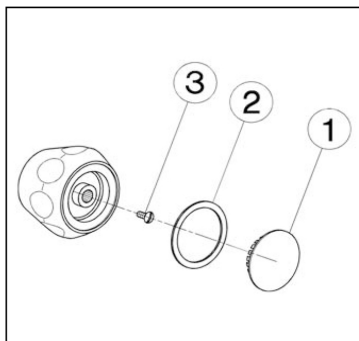

Maneta F TR_TM010010

cisal

TM 01001

- Maniglia "F"
- Handle "F"

NR.	DESCRIZIONE DESCRIPTION BESCHREIBUNG DESCRIPTION	N. CODICE CODE NO. WERKSNR. NR. CODE
1	Placchetta a scatto per maniglia "F" - "P" Cap for handle "F" - "P" Abdeckkappe f/Griff "F" - "P" Plaque cache - vis crois. "F" - "P"	ZZ 92608 0
2	Anello rosso per maniglia "F" - "P" Red ring for handle "F" - "P" Ring - rot - f/Griff "F" - "P" Anneau rouge - croisillon "F" - "P"	ZZ 92684 0
2	Anello blu per maniglia "F" - "P" Blue ring for handle "F" - "P" Ring - blau - f/Griff "F" - "P" Anneau bleu - croisillon "F" - "P"	ZZ 92698 0
3	Vite M 4,5x10 tb. tc. zigrinata Screw M.4.5x10 Schraube M.4.5x10 Vis M.4.5x10	ZZ 92609 0

TM 01002

- Maniglia "P"
- Handle "P"

NR.	DESCRIZIONE DESCRIPTION BESCHREIBUNG DESCRIPTION	N. CODICE CODE NO. WERKSNR. NR. CODE
1	Placchetta a scatto per maniglia "F" - "P" Cap for handle "F" - "P" Abdeckkappe f/Griff "F" - "P" Plaque cache - vis crois. "F" - "P"	ZZ 92608 0
2	Anello rosso per maniglia "F" - "P" Red ring for handle "F" - "P" Ring - rot - f/Griff "F" - "P" Anneau rouge - croisillon "F" - "P"	ZZ 92684 0
2	Anello blu per maniglia "F" - "P" Blue ring for handle "F" - "P" Ring - blau - f/Griff "F" - "P" Anneau bleu - croisillon "F" - "P"	ZZ 92698 0
3	Vite M 4,5x10 tb. tc. zigrinata Screw M.4.5x10 Schraube M.4.5x10 Vis M.4.5x10	ZZ 92609 0

TM 01008

- Maniglia "M"
- Handle "M"

NR.	DESCRIZIONE DESCRIPTION BESCHREIBUNG DESCRIPTION	N. CODICE CODE NO. WERKSNR. NR. CODE
1	Placchetta Ø13 blu per maniglia "M" Cap Ø13 for handle "M" - blue Abdeckkappe Ø13 blau f/Griff "M" Plaque cache - vis bleue crois. "M"	ZZ 92706 0
1	Placchetta Ø13 rossa per maniglia "M" Cap Ø13 for handle "M" - red Abdeckkappe Ø13 rot f/Griff "M" Plaque cache - vis rouge crois. "M"	ZZ 92707 0
2	Vite M 4,5x10 tb. tc. zigrinata Screw M.4.5x10 Schraube M.4.5x10 Vis M.4.5x10	ZZ 92609 0