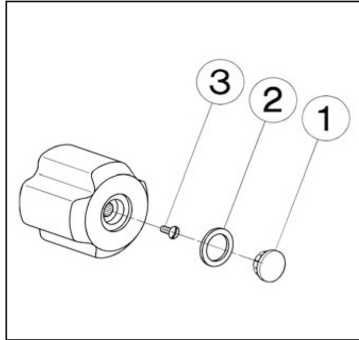

Maneta F TR_TM010010

cisal

TM 01001

- Maniglia "F"
- Handle "F"

NR.	DESCRIZIONE DESCRIPTION BESCHREIBUNG DESCRIPTION	N. CODICE CODE NO. WERKSNR. NR. CODE
1	Placchetta a scatto per maniglia "F" - "P" Cap for handle "F" - "P" Abdeckkappe f/Griff "F" - "P" Plaque cache - vis crois. "F" - "P"	ZZ 92608 0
2	Anello rosso per maniglia "F" - "P" Red ring for handle "F" - "P" Ring - rot - f/Griff "F" - "P" Anneau rouge - croisillon "F" - "P"	ZZ 92684 0
2	Anello blu per maniglia "F" - "P" Blue ring for handle "F" - "P" Ring - blau - f/Griff "F" - "P" Anneau bleu - croisillon "F" - "P"	ZZ 92698 0
3	Vite M 4,5x10 tb. tc. zigrinata Screw M.4.5x10 Schraube M.4.5x10 Vis M.4.5x10	ZZ 92609 0

TM 01002

- Maniglia "P"
- Handle "P"

NR.	DESCRIZIONE DESCRIPTION BESCHREIBUNG DESCRIPTION	N. CODICE CODE NO. WERKSNR. NR. CODE
1	Placchetta a scatto per maniglia "F" - "P" Cap for handle "F" - "P" Abdeckkappe f/Griff "F" - "P" Plaque cache - vis crois. "F" - "P"	ZZ 92608 0
2	Anello rosso per maniglia "F" - "P" Red ring for handle "F" - "P" Ring - rot - f/Griff "F" - "P" Anneau rouge - croisillon "F" - "P"	ZZ 92684 0
2	Anello blu per maniglia "F" - "P" Blue ring for handle "F" - "P" Ring - blau - f/Griff "F" - "P" Anneau bleu - croisillon "F" - "P"	ZZ 92698 0
3	Vite M 4,5x10 tb. tc. zigrinata Screw M.4.5x10 Schraube M.4.5x10 Vis M.4.5x10	ZZ 92609 0

TM 01008

- Maniglia "M"
- Handle "M"

NR.	DESCRIZIONE DESCRIPTION BESCHREIBUNG DESCRIPTION	N. CODICE CODE NO. WERKSNR. NR. CODE
1	Placchetta Ø13 blu per maniglia "M" Cap Ø13 for handle "M" - blue Abdeckkappe Ø13 blau f/Griff "M" Plaque cache - vis bleue crois. "M"	ZZ 92706 0
1	Placchetta Ø13 rossa per maniglia "M" Cap Ø13 for handle "M" - red Abdeckkappe Ø13 rot f/Griff "M" Plaque cache - vis rouge crois. "M"	ZZ 92707 0
2	Vite M 4,5x10 tb. tc. zigrinata Screw M.4.5x10 Schraube M.4.5x10 Vis M.4.5x10	ZZ 92609 0