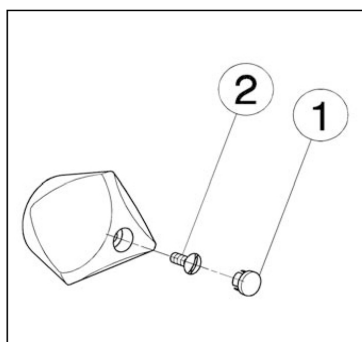

Maneta F TR_TM010010

MODELO **TM010010**

Maneta F

ACABADOS DISPONIBLES

CARACTERÍSTICAS

Ø8 x20D

Maneta F TR_TM010010

cisal

TM 01001

- Maniglia "F"
- Handle "F"

NR.	DESCRIZIONE DESCRIPTION BESCHREIBUNG DESCRIPTION	N. CODICE CODE NO. WERKSNR. NR. CODE
1	Placchetta a scatto per maniglia "F" - "P" Cap for handle "F" - "P" Abdeckkappe f/Griff "F" - "P" Plaque cache - vis crois. "F" - "P"	ZZ 92608 0
2	Anello rosso per maniglia "F" - "P" Red ring for handle "F" - "P" Ring - rot - f/Griff "F" - "P" Anneau rouge - croisillon "F" - "P"	ZZ 92684 0
2	Anello blu per maniglia "F" - "P" Blue ring for handle "F" - "P" Ring - blau - f/Griff "F" - "P" Anneau bleu - croisillon "F" - "P"	ZZ 92698 0
3	Vite M 4,5x10 tb. tc. zigrinata Screw M.4.5x10 Schraube M.4.5x10 Vis M.4.5x10	ZZ 92609 0

TM 01002

- Maniglia "P"
- Handle "P"

NR.	DESCRIZIONE DESCRIPTION BESCHREIBUNG DESCRIPTION	N. CODICE CODE NO. WERKSNR. NR. CODE
1	Placchetta a scatto per maniglia "F" - "P" Cap for handle "F" - "P" Abdeckkappe f/Griff "F" - "P" Plaque cache - vis crois. "F" - "P"	ZZ 92608 0
2	Anello rosso per maniglia "F" - "P" Red ring for handle "F" - "P" Ring - rot - f/Griff "F" - "P" Anneau rouge - croisillon "F" - "P"	ZZ 92684 0
2	Anello blu per maniglia "F" - "P" Blue ring for handle "F" - "P" Ring - blau - f/Griff "F" - "P" Anneau bleu - croisillon "F" - "P"	ZZ 92698 0
3	Vite M 4,5x10 tb. tc. zigrinata Screw M.4.5x10 Schraube M.4.5x10 Vis M.4.5x10	ZZ 92609 0

TM 01008

- Maniglia "M"
- Handle "M"

NR.	DESCRIZIONE DESCRIPTION BESCHREIBUNG DESCRIPTION	N. CODICE CODE NO. WERKSNR. NR. CODE
1	Placchetta Ø13 blu per maniglia "M" Cap Ø13 for handle "M" - blue Abdeckkappe Ø13 blau f/Griff "M" Plaque cache - vis bleue crois. "M"	ZZ 92706 0
1	Placchetta Ø13 rossa per maniglia "M" Cap Ø13 for handle "M" - red Abdeckkappe Ø13 rot f/Griff "M" Plaque cache - vis rouge crois. "M"	ZZ 92707 0
2	Vite M 4,5x10 tb. tc. zigrinata Screw M.4.5x10 Schraube M.4.5x10 Vis M.4.5x10	ZZ 92609 0