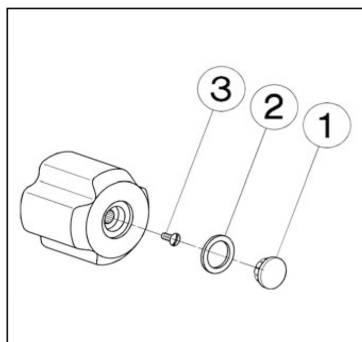

Maneta F TR_TM010010

MODELO **TM010010**

Maneta F

ACABADOS DISPONIBLES

CARACTERÍSTICAS

Ø8 x20D

Maneta F TR_TM010010

cisal

TM 01001

- Maniglia "F"
- Handle "F"

NR.	DESCRIZIONE DESCRIPTION BESCHREIBUNG DESCRIPTION	N. CODICE CODE NO. WERKSNR. NR. CODE
1	Placchetta a scatto per maniglia "F" - "P" Cap for handle "F" - "P" Abdeckkappe f/Griff "F" - "P" Plaque cache - vis crois. "F" - "P"	ZZ 92608 0
2	Anello rosso per maniglia "F" - "P" Red ring for handle "F" - "P" Ring - rot - f/Griff "F" - "P" Anneau rouge - croisillon "F" - "P"	ZZ 92684 0
2	Anello blu per maniglia "F" - "P" Blue ring for handle "F" - "P" Ring - blau - f/Griff "F" - "P" Anneau bleu - croisillon "F" - "P"	ZZ 92698 0
3	Vite M 4,5x10 tb. tc. zigrinata Screw M.4.5x10 Schraube M.4.5x10 Vis M.4.5x10	ZZ 92609 0

TM 01002

- Maniglia "P"
- Handle "P"

NR.	DESCRIZIONE DESCRIPTION BESCHREIBUNG DESCRIPTION	N. CODICE CODE NO. WERKSNR. NR. CODE
1	Placchetta a scatto per maniglia "F" - "P" Cap for handle "F" - "P" Abdeckkappe f/Griff "F" - "P" Plaque cache - vis crois. "F" - "P"	ZZ 92608 0
2	Anello rosso per maniglia "F" - "P" Red ring for handle "F" - "P" Ring - rot - f/Griff "F" - "P" Anneau rouge - croisillon "F" - "P"	ZZ 92684 0
2	Anello blu per maniglia "F" - "P" Blue ring for handle "F" - "P" Ring - blau - f/Griff "F" - "P" Anneau bleu - croisillon "F" - "P"	ZZ 92698 0
3	Vite M 4,5x10 tb. tc. zigrinata Screw M.4.5x10 Schraube M.4.5x10 Vis M.4.5x10	ZZ 92609 0