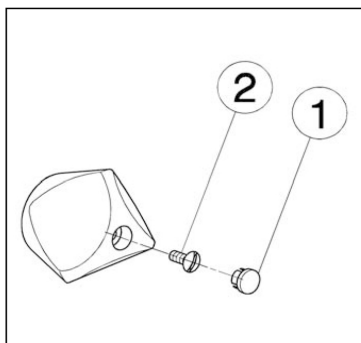

cisal

TM 01001

- Maniglia "F"
- Handle "F"

NR.	DESCRIZIONE DESCRIPTION BESCHREIBUNG DESCRIPTION	N. CODICE CODE NO. WERKSNR. NR. CODE
1	Placchetta a scatto per maniglia "F" - "P" Cap for handle "F" - "P" Abdeckkappe 1/Griff "F" - "P" Plaque cache - vis crois. "F" - "P"	ZZ 92608 0
2	Anello rosso per maniglia "F" - "P" Red ring for handle "F" - "P" Ring - rot - 1/Griff "F" - "P" Anneau rouge - croisillon "F" - "P"	ZZ 92684 0
2	Anello blu per maniglia "F" - "P" Blue ring for handle "F" - "P" Ring - blau - 1/Griff "F" - "P" Anneau bleu - croisillon "F" - "P"	ZZ 92698 0
3	Vite M 4,5x10 tb. tc. zigrinata Screw M.4.5x10 Schraube M.4.5x10 Vis M.4.5x10	ZZ 92609 0

TM 01002

- Maniglia "P"
- Handle "P"

NR.	DESCRIZIONE DESCRIPTION BESCHREIBUNG DESCRIPTION	N. CODICE CODE NO. WERKSNR. NR. CODE
1	Placchetta a scatto per maniglia "F" - "P" Cap for handle "F" - "P" Abdeckkappe 1/Griff "F" - "P" Plaque cache - vis crois. "F" - "P"	ZZ 92608 0
2	Anello rosso per maniglia "F" - "P" Red ring for handle "F" - "P" Ring - rot - 1/Griff "F" - "P" Anneau rouge - croisillon "F" - "P"	ZZ 92684 0
2	Anello blu per maniglia "F" - "P" Blue ring for handle "F" - "P" Ring - blau - 1/Griff "F" - "P" Anneau bleu - croisillon "F" - "P"	ZZ 92698 0
3	Vite M 4,5x10 tb. tc. zigrinata Screw M.4.5x10 Schraube M.4.5x10 Vis M.4.5x10	ZZ 92609 0

TM 01008

- Maniglia "M"
- Handle "M"

NR.	DESCRIZIONE DESCRIPTION BESCHREIBUNG DESCRIPTION	N. CODICE CODE NO. WERKSNR. NR. CODE
1	Placchetta Ø13 blu per maniglia "M" Cap Ø13 for handle "M" - blue Abdeckkappe Ø13 blau 1/Griff "M" Plaque cache - vis bleue crois. "M"	ZZ 92706 0
1	Placchetta Ø13 rossa per maniglia "M" Cap Ø13 for handle "M" - red Abdeckkappe Ø13 rot 1/Griff "M" Plaque cache - vis rouge crois. "M"	ZZ 92707 0
2	Vite M 4,5x10 tb. tc. zigrinata Screw M.4.5x10 Schraube M.4.5x10 Vis M.4.5x10	ZZ 92609 0