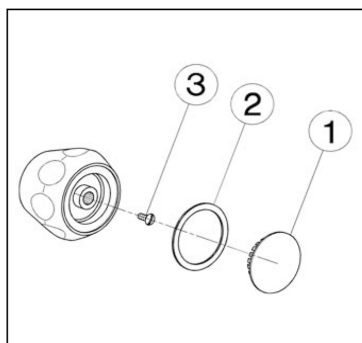

Maneta F TR_TM010010

MODELO **TM010010**

Maneta F

ACABADOS DISPONIBLES

CARACTERÍSTICAS

Ø8 x20D

Maneta F TR_TM010010

cisal

TM 01001

- Maniglia "F"
- Handle "F"

NR.	DESCRIZIONE DESCRIPTION BESCHREIBUNG DESCRIPTION	N. CODICE CODE NO. WERKSNR. NR. CODE
1	Placchetta a scatto per maniglia "F" - "P" Cap for handle "F" - "P" Abdeckkappe f/Griff "F" - "P" Plaque cache - vis crois. "F" - "P"	ZZ 92608 0
2	Anello rosso per maniglia "F" - "P" Red ring for handle "F" - "P" Ring - rot - f/Griff "F" - "P" Anneau rouge - croisillon "F" - "P"	ZZ 92684 0
2	Anello blu per maniglia "F" - "P" Blue ring for handle "F" - "P" Ring - blau - f/Griff "F" - "P" Anneau bleu - croisillon "F" - "P"	ZZ 92698 0
3	Vite M 4,5x10 tb. tc. zigrinata Screw M.4.5x10 Schraube M.4.5x10 Vis M.4.5x10	ZZ 92609 0

TM 01002

- Maniglia "P"
- Handle "P"

NR.	DESCRIZIONE DESCRIPTION BESCHREIBUNG DESCRIPTION	N. CODICE CODE NO. WERKSNR. NR. CODE
1	Placchetta a scatto per maniglia "F" - "P" Cap for handle "F" - "P" Abdeckkappe f/Griff "F" - "P" Plaque cache - vis crois. "F" - "P"	ZZ 92608 0
2	Anello rosso per maniglia "F" - "P" Red ring for handle "F" - "P" Ring - rot - f/Griff "F" - "P" Anneau rouge - croisillon "F" - "P"	ZZ 92684 0
2	Anello blu per maniglia "F" - "P" Blue ring for handle "F" - "P" Ring - blau - f/Griff "F" - "P" Anneau bleu - croisillon "F" - "P"	ZZ 92698 0
3	Vite M 4,5x10 tb. tc. zigrinata Screw M.4.5x10 Schraube M.4.5x10 Vis M.4.5x10	ZZ 92609 0

TM 01008

- Maniglia "M"
- Handle "M"

NR.	DESCRIZIONE DESCRIPTION BESCHREIBUNG DESCRIPTION	N. CODICE CODE NO. WERKSNR. NR. CODE
1	Placchetta Ø13 blu per maniglia "M" Cap Ø13 for handle "M" - blue Abdeckkappe Ø13 blau f/Griff "M" Plaque cache - vis bleue crois. "M"	ZZ 92706 0
1	Placchetta Ø13 rossa per maniglia "M" Cap Ø13 for handle "M" - red Abdeckkappe Ø13 rot f/Griff "M" Plaque cache - vis rouge crois. "M"	ZZ 92707 0
2	Vite M 4,5x10 tb. tc. zigrinata Screw M.4.5x10 Schraube M.4.5x10 Vis M.4.5x10	ZZ 92609 0