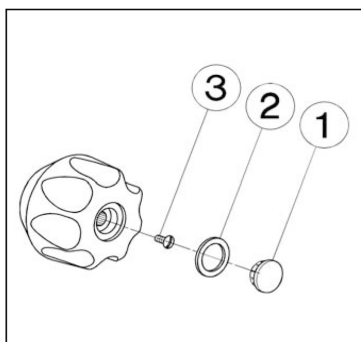

Maneta F TR_TM010010

MODELO **TM010010**

Maneta F

ACABADOS DISPONIBLES

 **21** 21 Cromo

CARACTERÍSTICAS

$\varnothing 8 \times 20D$

Maneta F TR_TM010010

cisal

TM 01001

- Maniglia "F"
- Handle "F"

NR.	DESCRIZIONE DESCRIPTION BESCHREIBUNG DESCRIPTION	N. CODICE CODE NO. WERKSNR. NR. CODE
1	Placchetta a scatto per maniglia "F" - "P" Cap for handle "F" - "P" Abdeckkappe 1/Griff "F" - "P" Plaque cache - vis crois. "F" - "P"	ZZ 92608 0
2	Anello rosso per maniglia "F" - "P" Red ring for handle "F" - "P" Ring - rot - 1/Griff "F" - "P" Anneau rouge - croisillon "F" - "P"	ZZ 92684 0
2	Anello blu per maniglia "F" - "P" Blue ring for handle "F" - "P" Ring - blau - 1/Griff "F" - "P" Anneau bleu - croisillon "F" - "P"	ZZ 92698 0
3	Vite M 4,5x10 tb. tc. zigrinata Screw M.4.5x10 Schraube M.4.5x10 Vis M.4.5x10	ZZ 92609 0

TM 01002

- Maniglia "P"
- Handle "P"

NR.	DESCRIZIONE DESCRIPTION BESCHREIBUNG DESCRIPTION	N. CODICE CODE NO. WERKSNR. NR. CODE
1	Placchetta a scatto per maniglia "F" - "P" Cap for handle "F" - "P" Abdeckkappe 1/Griff "F" - "P" Plaque cache - vis crois. "F" - "P"	ZZ 92608 0
2	Anello rosso per maniglia "F" - "P" Red ring for handle "F" - "P" Ring - rot - 1/Griff "F" - "P" Anneau rouge - croisillon "F" - "P"	ZZ 92684 0
2	Anello blu per maniglia "F" - "P" Blue ring for handle "F" - "P" Ring - blau - 1/Griff "F" - "P" Anneau bleu - croisillon "F" - "P"	ZZ 92698 0
3	Vite M 4,5x10 tb. tc. zigrinata Screw M.4.5x10 Schraube M.4.5x10 Vis M.4.5x10	ZZ 92609 0

TM 01008

- Maniglia "M"
- Handle "M"

NR.	DESCRIZIONE DESCRIPTION BESCHREIBUNG DESCRIPTION	N. CODICE CODE NO. WERKSNR. NR. CODE
1	Placchetta Ø13 blu per maniglia "M" Cap Ø13 for handle "M" - blue Abdeckkappe Ø13 blau 1/Griff "M" Plaque cache - vis bleue crois. "M"	ZZ 92706 0
1	Placchetta Ø13 rossa per maniglia "M" Cap Ø13 for handle "M" - red Abdeckkappe Ø13 rot 1/Griff "M" Plaque cache - vis rouge crois. "M"	ZZ 92707 0
2	Vite M 4,5x10 tb. tc. zigrinata Screw M.4.5x10 Schraube M.4.5x10 Vis M.4.5x10	ZZ 92609 0