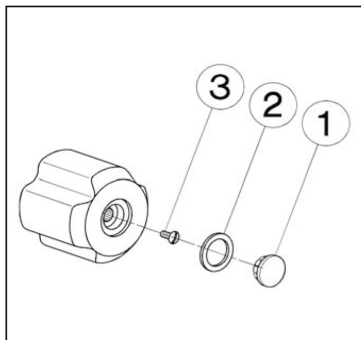

Maneta F TR_TM010010

MODELO **TM010010**

Maneta F

ACABADOS DISPONIBLES

 **21** 21 Cromo

CARACTERÍSTICAS

$\varnothing 8 \times 20D$

Maneta F TR_TM010010

cisal

TM 01001

- Maniglia "F"
- Handle "F"

NR.	DESCRIZIONE DESCRIPTION BESCHREIBUNG DESCRIPTION	N. CODICE CODE NO. WERKSNR. NR. CODE
1	Placchetta a scatto per maniglia "F" - "P" Cap for handle "F" - "P" Abdeckkappe 1/Griff "F" - "P" Plaque cache - vis crois. "F" - "P"	ZZ 92608 0
2	Anello rosso per maniglia "F" - "P" Red ring for handle "F" - "P" Ring - rot - 1/Griff "F" - "P" Anneau rouge - croisillon "F" - "P"	ZZ 92684 0
2	Anello blu per maniglia "F" - "P" Blue ring for handle "F" - "P" Ring - blau - 1/Griff "F" - "P" Anneau bleu - croisillon "F" - "P"	ZZ 92698 0
3	Vite M 4,5x10 tb. tc. zigrinata Screw M.4.5x10 Schraube M.4.5x10 Vis M.4.5x10	ZZ 92609 0

TM 01002

- Maniglia "P"
- Handle "P"

NR.	DESCRIZIONE DESCRIPTION BESCHREIBUNG DESCRIPTION	N. CODICE CODE NO. WERKSNR. NR. CODE
1	Placchetta a scatto per maniglia "F" - "P" Cap for handle "F" - "P" Abdeckkappe 1/Griff "F" - "P" Plaque cache - vis crois. "F" - "P"	ZZ 92608 0
2	Anello rosso per maniglia "F" - "P" Red ring for handle "F" - "P" Ring - rot - 1/Griff "F" - "P" Anneau rouge - croisillon "F" - "P"	ZZ 92684 0
2	Anello blu per maniglia "F" - "P" Blue ring for handle "F" - "P" Ring - blau - 1/Griff "F" - "P" Anneau bleu - croisillon "F" - "P"	ZZ 92698 0
3	Vite M 4,5x10 tb. tc. zigrinata Screw M.4.5x10 Schraube M.4.5x10 Vis M.4.5x10	ZZ 92609 0