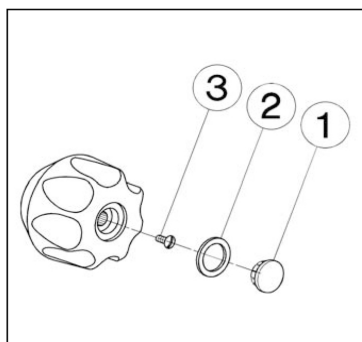

Maneta F TR_TM010010

MODELO **TM010010**

Maneta F

ACABADOS DISPONIBLES

CARACTERÍSTICAS

Ø8 x20D

Maneta F TR_TM010010

cisal

TM 01001

- Maniglia "F"
- Handle "F"

NR.	DESCRIZIONE DESCRIPTION BESCHREIBUNG DESCRIPTION	N. CODICE CODE NO. WERKSNR. NR. CODE
1	Placchetta a scatto per maniglia "F" - "P" Cap for handle "F" - "P" Abdeckkappe f/Griff "F" - "P" Plaque cache - vis crois. "F" - "P"	ZZ 92608 0
2	Anello rosso per maniglia "F" - "P" Red ring for handle "F" - "P" Ring - rot - f/Griff "F" - "P" Anneau rouge - croisillon "F" - "P"	ZZ 92684 0
2	Anello blu per maniglia "F" - "P" Blue ring for handle "F" - "P" Ring - blau - f/Griff "F" - "P" Anneau bleu - croisillon "F" - "P"	ZZ 92698 0
3	Vite M 4,5x10 tb. tc. zigrinata Screw M.4.5x10 Schraube M.4.5x10 Vis M.4.5x10	ZZ 92609 0

TM 01002

- Maniglia "P"
- Handle "P"

NR.	DESCRIZIONE DESCRIPTION BESCHREIBUNG DESCRIPTION	N. CODICE CODE NO. WERKSNR. NR. CODE
1	Placchetta a scatto per maniglia "F" - "P" Cap for handle "F" - "P" Abdeckkappe f/Griff "F" - "P" Plaque cache - vis crois. "F" - "P"	ZZ 92608 0
2	Anello rosso per maniglia "F" - "P" Red ring for handle "F" - "P" Ring - rot - f/Griff "F" - "P" Anneau rouge - croisillon "F" - "P"	ZZ 92684 0
2	Anello blu per maniglia "F" - "P" Blue ring for handle "F" - "P" Ring - blau - f/Griff "F" - "P" Anneau bleu - croisillon "F" - "P"	ZZ 92698 0
3	Vite M 4,5x10 tb. tc. zigrinata Screw M.4.5x10 Schraube M.4.5x10 Vis M.4.5x10	ZZ 92609 0

TM 01008

- Maniglia "M"
- Handle "M"

NR.	DESCRIZIONE DESCRIPTION BESCHREIBUNG DESCRIPTION	N. CODICE CODE NO. WERKSNR. NR. CODE
1	Placchetta Ø13 blu per maniglia "M" Cap Ø13 for handle "M" - blue Abdeckkappe Ø13 blau f/Griff "M" Plaque cache - vis bleue crois. "M"	ZZ 92706 0
1	Placchetta Ø13 rossa per maniglia "M" Cap Ø13 for handle "M" - red Abdeckkappe Ø13 rot f/Griff "M" Plaque cache - vis rouge crois. "M"	ZZ 92707 0
2	Vite M 4,5x10 tb. tc. zigrinata Screw M.4.5x10 Schraube M.4.5x10 Vis M.4.5x10	ZZ 92609 0