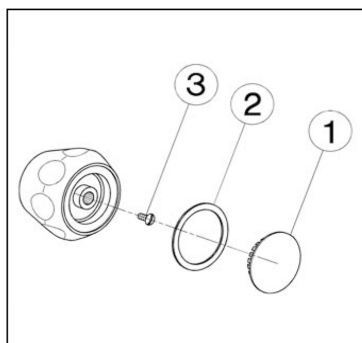

TM 01010

- Maniglia "D"
- Handle "D"

NR.	DESCRIZIONE DESCRIPTION BESCHREIBUNG DESCRIPTION	N. CODICE CODE NO. WERKSNR. NR. CODE
1	Placchetta Ø36 per maniglia "D" Cap for handle "D" Abdeckkappe 1/Griff "D" Plaque cache - vis crois. "D"	ZZ 92647 0
2	Anello blu per maniglia "D" Blue ring for handle "D" Ring - blau - 1/Griff "D" Anneau bleu - croisillon "D"	ZZ 92712 0
2	Anello rosso per maniglia "D" Red ring for handle "D" Ring - rot - 1/Griff "D" Anneau rouge - croisillon "D"	ZZ 92713 0
3	Vite M.4,5x10 tb. tc. zigrinata Screw M.4,5x10 Schraube M.4,5x10 Vis M.4,5x10	ZZ 92609 0

TM010080

<https://es.cisal.it/maneta-m-tr-tm010080>

2026-06-14