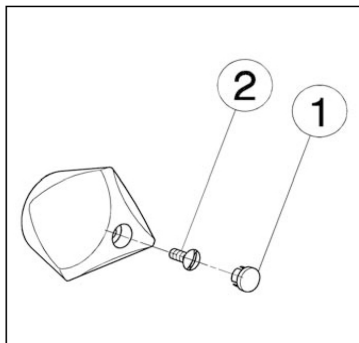

Maneta M TR_TM010080

cisal

TM 01001

- Maniglia "F"
- Handle "F"

NR.	DESCRIZIONE DESCRIPTION BESCHREIBUNG DESCRIPTION	N. CODICE CODE NO. WERKSNR. NR. CODE
1	Placchetta a scatto per maniglia "F" - "P" Cap for handle "F" - "P" Abdeckkappe 1/Griff "F" - "P" Plaque cache - vis crois. "F" - "P"	ZZ 92608 0
2	Anello rosso per maniglia "F" - "P" Red ring for handle "F" - "P" Ring - rot - 1/Griff "F" - "P" Anneau rouge - croisillon "F" - "P"	ZZ 92684 0
2	Anello blu per maniglia "F" - "P" Blue ring for handle "F" - "P" Ring - blau - 1/Griff "F" - "P" Anneau bleu - croisillon "F" - "P"	ZZ 92698 0
3	Vite M.4,5x10 tb. tc. zigrinata Screw M.4,5x10 Schraube M.4,5x10 Vis M.4,5x10	ZZ 92609 0

TM 01002

- Maniglia "P"
- Handle "P"

NR.	DESCRIZIONE DESCRIPTION BESCHREIBUNG DESCRIPTION	N. CODICE CODE NO. WERKSNR. NR. CODE
1	Placchetta a scatto per maniglia "F" - "P" Cap for handle "F" - "P" Abdeckkappe 1/Griff "F" - "P" Plaque cache - vis crois. "F" - "P"	ZZ 92608 0
2	Anello rosso per maniglia "F" - "P" Red ring for handle "F" - "P" Ring - rot - 1/Griff "F" - "P" Anneau rouge - croisillon "F" - "P"	ZZ 92684 0
2	Anello blu per maniglia "F" - "P" Blue ring for handle "F" - "P" Ring - blau - 1/Griff "F" - "P" Anneau bleu - croisillon "F" - "P"	ZZ 92698 0
3	Vite M.4,5x10 tb. tc. zigrinata Screw M.4,5x10 Schraube M.4,5x10 Vis M.4,5x10	ZZ 92609 0

TM 01008

- Maniglia "M"
- Handle "M"

NR.	DESCRIZIONE DESCRIPTION BESCHREIBUNG DESCRIPTION	N. CODICE CODE NO. WERKSNR. NR. CODE
1	Placchetta Ø13 blu per maniglia "M" Cap Ø13 for handle "M" - blue Abdeckkappe Ø13 blau 1/Griff "M" Plaque cache - vis bleue crois. "M"	ZZ 92706 0
1	Placchetta Ø13 rossa per maniglia "M" Cap Ø13 for handle "M" - red Abdeckkappe Ø13 rot 1/Griff "M" Plaque cache - vis rouge crois. "M"	ZZ 92707 0
2	Vite M.4,5x10 tb. tc. zigrinata Screw M.4,5x10 Schraube M.4,5x10 Vis M.4,5x10	ZZ 92609 0