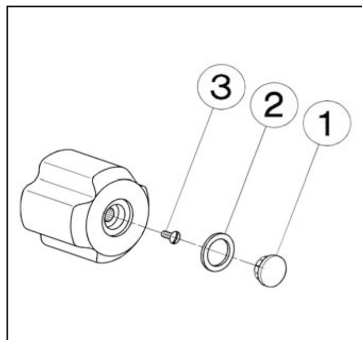

Maneta M TR_TM010080

cisal

TM 01001

- Maniglia "F"
- Handle "F"

NR.	DESCRIZIONE DESCRIPTION BESCHREIBUNG DESCRIPTION	N. CODICE CODE NO. WERKSNR. NR. CODE
1	Placchetta a scatto per maniglia "F" - "P" Cap for handle "F" - "P" Abdeckkappe f/Griff "F" - "P" Plaque cache - vis crois. "F" - "P"	ZZ 92608 0
2	Anello rosso per maniglia "F" - "P" Red ring for handle "F" - "P" Ring - rot - f/Griff "F" - "P" Anneau rouge - croisillon "F" - "P"	ZZ 92684 0
2	Anello blu per maniglia "F" - "P" Blue ring for handle "F" - "P" Ring - blau - f/Griff "F" - "P" Anneau bleu - croisillon "F" - "P"	ZZ 92698 0
3	Vite M.4,5x10 tb. tc. zigrinata Screw M.4,5x10 Schraube M.4,5x10 Vis M.4,5x10	ZZ 92609 0

TM 01002

- Maniglia "P"
- Handle "P"

NR.	DESCRIZIONE DESCRIPTION BESCHREIBUNG DESCRIPTION	N. CODICE CODE NO. WERKSNR. NR. CODE
1	Placchetta a scatto per maniglia "F" - "P" Cap for handle "F" - "P" Abdeckkappe f/Griff "F" - "P" Plaque cache - vis crois. "F" - "P"	ZZ 92608 0
2	Anello rosso per maniglia "F" - "P" Red ring for handle "F" - "P" Ring - rot - f/Griff "F" - "P" Anneau rouge - croisillon "F" - "P"	ZZ 92684 0
2	Anello blu per maniglia "F" - "P" Blue ring for handle "F" - "P" Ring - blau - f/Griff "F" - "P" Anneau bleu - croisillon "F" - "P"	ZZ 92698 0
3	Vite M.4,5x10 tb. tc. zigrinata Screw M.4,5x10 Schraube M.4,5x10 Vis M.4,5x10	ZZ 92609 0

TM 01008

- Maniglia "M"
- Handle "M"

NR.	DESCRIZIONE DESCRIPTION BESCHREIBUNG DESCRIPTION	N. CODICE CODE NO. WERKSNR. NR. CODE
1	Placchetta Ø13 blu per maniglia "M" Cap Ø13 for handle "M" - blue Abdeckkappe Ø13 blau f/Griff "M" Plaque cache - vis bleue crois. "M"	ZZ 92706 0
1	Placchetta Ø13 rossa per maniglia "M" Cap Ø13 for handle "M" - red Abdeckkappe Ø13 rot f/Griff "M" Plaque cache - vis rouge crois. "M"	ZZ 92707 0
2	Vite M.4,5x10 tb. tc. zigrinata Screw M.4,5x10 Schraube M.4,5x10 Vis M.4,5x10	ZZ 92609 0