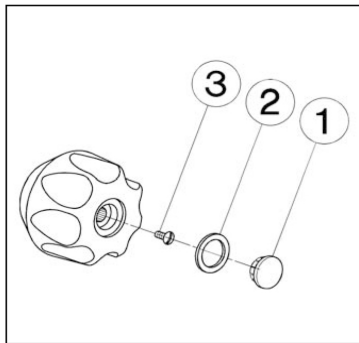

Maneta M TR_TM010080

cisal

TM 01001

- Maniglia "F"
- Handle "F"

NR.	DESCRIZIONE DESCRIPTION BESCHREIBUNG DESCRIPTION	N. CODICE CODE NO. WERKSNR. NR. CODE
1	Placchetta a scatto per maniglia "F" - "P" Cap for handle "F" - "P" Abdeckkappe 1/Griff "F" - "P" Plaque cache - vis crois. "F" - "P"	ZZ 92608 0
2	Anello rosso per maniglia "F" - "P" Red ring for handle "F" - "P" Ring - rot - 1/Griff "F" - "P" Anneau rouge - croisillon "F" - "P"	ZZ 92684 0
2	Anello blu per maniglia "F" - "P" Blue ring for handle "F" - "P" Ring - blau - 1/Griff "F" - "P" Anneau bleu - croisillon "F" - "P"	ZZ 92698 0
3	Vite M.4,5x10 tb. tc. zigrinata Screw M.4,5x10 Schraube M.4,5x10 Vis M.4,5x10	ZZ 92609 0

TM 01002

- Maniglia "P"
- Handle "P"

NR.	DESCRIZIONE DESCRIPTION BESCHREIBUNG DESCRIPTION	N. CODICE CODE NO. WERKSNR. NR. CODE
1	Placchetta a scatto per maniglia "F" - "P" Cap for handle "F" - "P" Abdeckkappe 1/Griff "F" - "P" Plaque cache - vis crois. "F" - "P"	ZZ 92608 0
2	Anello rosso per maniglia "F" - "P" Red ring for handle "F" - "P" Ring - rot - 1/Griff "F" - "P" Anneau rouge - croisillon "F" - "P"	ZZ 92684 0
2	Anello blu per maniglia "F" - "P" Blue ring for handle "F" - "P" Ring - blau - 1/Griff "F" - "P" Anneau bleu - croisillon "F" - "P"	ZZ 92698 0
3	Vite M.4,5x10 tb. tc. zigrinata Screw M.4,5x10 Schraube M.4,5x10 Vis M.4,5x10	ZZ 92609 0

TM 01008

- Maniglia "M"
- Handle "M"

NR.	DESCRIZIONE DESCRIPTION BESCHREIBUNG DESCRIPTION	N. CODICE CODE NO. WERKSNR. NR. CODE
1	Placchetta Ø13 blu per maniglia "M" Cap Ø13 for handle "M" - blue Abdeckkappe Ø13 blau 1/Griff "M" Plaque cache - vis bleue crois. "M"	ZZ 92706 0
1	Placchetta Ø13 rossa per maniglia "M" Cap Ø13 for handle "M" - red Abdeckkappe Ø13 rot 1/Griff "M" Plaque cache - vis rouge crois. "M"	ZZ 92707 0
2	Vite M.4,5x10 tb. tc. zigrinata Screw M.4,5x10 Schraube M.4,5x10 Vis M.4,5x10	ZZ 92609 0