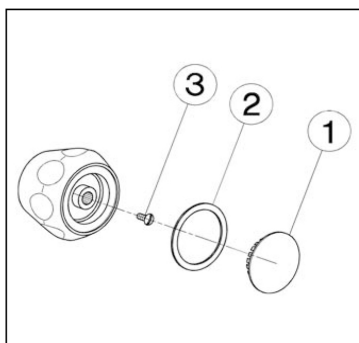

Maneta M TR_TM010080

cisal

TM 01001

- Maniglia "F"
- Handle "F"

NR.	DESCRIZIONE DESCRIPTION BESCHREIBUNG DESCRIPTION	N. CODICE CODE NO. WERKSNR. NR. CODE
1	Placchetta a scatto per maniglia "F" - "P" Cap for handle "F" - "P" Abdeckkappe 1/Griff "F" - "P" Plaque cache - vis crois. "F" - "P"	ZZ 92608 0
2	Anello rosso per maniglia "F" - "P" Red ring for handle "F" - "P" Ring - rot - 1/Griff "F" - "P" Anneau rouge - croisillon "F" - "P"	ZZ 92684 0
2	Anello blu per maniglia "F" - "P" Blue ring for handle "F" - "P" Ring - blau - 1/Griff "F" - "P" Anneau bleu - croisillon "F" - "P"	ZZ 92698 0
3	Vite M.4,5x10 tb. tc. zigrinata Screw M.4,5x10 Schraube M.4,5x10 Vis M.4,5x10	ZZ 92609 0

TM 01002

- Maniglia "P"
- Handle "P"

NR.	DESCRIZIONE DESCRIPTION BESCHREIBUNG DESCRIPTION	N. CODICE CODE NO. WERKSNR. NR. CODE
1	Placchetta a scatto per maniglia "F" - "P" Cap for handle "F" - "P" Abdeckkappe 1/Griff "F" - "P" Plaque cache - vis crois. "F" - "P"	ZZ 92608 0
2	Anello rosso per maniglia "F" - "P" Red ring for handle "F" - "P" Ring - rot - 1/Griff "F" - "P" Anneau rouge - croisillon "F" - "P"	ZZ 92684 0
2	Anello blu per maniglia "F" - "P" Blue ring for handle "F" - "P" Ring - blau - 1/Griff "F" - "P" Anneau bleu - croisillon "F" - "P"	ZZ 92698 0
3	Vite M.4,5x10 tb. tc. zigrinata Screw M.4,5x10 Schraube M.4,5x10 Vis M.4,5x10	ZZ 92609 0

TM 01008

- Maniglia "M"
- Handle "M"

NR.	DESCRIZIONE DESCRIPTION BESCHREIBUNG DESCRIPTION	N. CODICE CODE NO. WERKSNR. NR. CODE
1	Placchetta Ø13 blu per maniglia "M" Cap Ø13 for handle "M" - blue Abdeckkappe Ø13 blau 1/Griff "M" Plaque cache - vis bleue crois. "M"	ZZ 92706 0
1	Placchetta Ø13 rossa per maniglia "M" Cap Ø13 for handle "M" - red Abdeckkappe Ø13 rot 1/Griff "M" Plaque cache - vis rouge crois. "M"	ZZ 92707 0
2	Vite M.4,5x10 tb. tc. zigrinata Screw M.4,5x10 Schraube M.4,5x10 Vis M.4,5x10	ZZ 92609 0