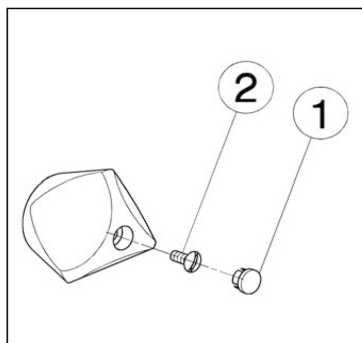

Maneta M TR_TM010080

cisal

TM 01001

- Maniglia "F"
- Handle "F"

NR.	DESCRIZIONE DESCRIPTION BESCHREIBUNG DESCRIPTION	N. CODICE CODE NO. WERKSNR. NR. CODE
1	Placchetta a scatto per maniglia "F" - "P" Cap for handle "F" - "P" Abdeckkappe f/Griff "F" - "P" Plaque cache - vis crois. "F" - "P"	ZZ 92608 0
2	Anello rosso per maniglia "F" - "P" Red ring for handle "F" - "P" Ring - rot - f/Griff "F" - "P" Anneau rouge - croisillon "F" - "P"	ZZ 92684 0
2	Anello blu per maniglia "F" - "P" Blue ring for handle "F" - "P" Ring - blau - f/Griff "F" - "P" Anneau bleu - croisillon "F" - "P"	ZZ 92698 0
3	Vite M.4,5x10 tb. tc. zigrinata Screw M.4,5x10 Schraube M.4,5x10 Vis M.4,5x10	ZZ 92609 0

TM 01002

- Maniglia "P"
- Handle "P"

NR.	DESCRIZIONE DESCRIPTION BESCHREIBUNG DESCRIPTION	N. CODICE CODE NO. WERKSNR. NR. CODE
1	Placchetta a scatto per maniglia "F" - "P" Cap for handle "F" - "P" Abdeckkappe f/Griff "F" - "P" Plaque cache - vis crois. "F" - "P"	ZZ 92608 0
2	Anello rosso per maniglia "F" - "P" Red ring for handle "F" - "P" Ring - rot - f/Griff "F" - "P" Anneau rouge - croisillon "F" - "P"	ZZ 92684 0
2	Anello blu per maniglia "F" - "P" Blue ring for handle "F" - "P" Ring - blau - f/Griff "F" - "P" Anneau bleu - croisillon "F" - "P"	ZZ 92698 0
3	Vite M.4,5x10 tb. tc. zigrinata Screw M.4,5x10 Schraube M.4,5x10 Vis M.4,5x10	ZZ 92609 0

TM 01008

- Maniglia "M"
- Handle "M"

NR.	DESCRIZIONE DESCRIPTION BESCHREIBUNG DESCRIPTION	N. CODICE CODE NO. WERKSNR. NR. CODE
1	Placchetta Ø13 blu per maniglia "M" Cap Ø13 for handle "M" - blue Abdeckkappe Ø13 blau f/Griff "M" Plaque cache - vis bleue crois. "M"	ZZ 92706 0
1	Placchetta Ø13 rossa per maniglia "M" Cap Ø13 for handle "M" - red Abdeckkappe Ø13 rot f/Griff "M" Plaque cache - vis rouge crois. "M"	ZZ 92707 0
2	Vite M.4,5x10 tb. tc. zigrinata Screw M.4,5x10 Schraube M.4,5x10 Vis M.4,5x10	ZZ 92609 0