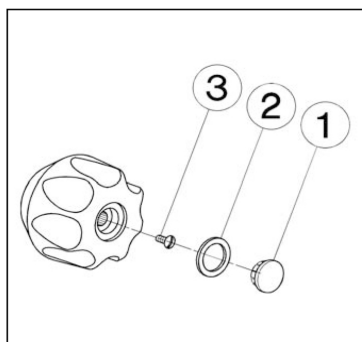

Maneta M TR_TM010080

cisal

TM 01001

- Maniglia "F"
- Handle "F"

NR.	DESCRIZIONE DESCRIPTION BESCHREIBUNG DESCRIPTION	N. CODICE CODE NO. WERKSNR. NR. CODE
1	Placchetta a scatto per maniglia "F" - "P" Cap for handle "F" - "P" Abdeckkappe f/Griff "F" - "P" Plaque cache - vis crois. "F" - "P"	ZZ 92608 0
2	Anello rosso per maniglia "F" - "P" Red ring for handle "F" - "P" Ring - rot - f/Griff "F" - "P" Anneau rouge - croisillon "F" - "P"	ZZ 92684 0
2	Anello blu per maniglia "F" - "P" Blue ring for handle "F" - "P" Ring - blau - f/Griff "F" - "P" Anneau bleu - croisillon "F" - "P"	ZZ 92698 0
3	Vite M.4,5x10 tb. tc. zigrinata Screw M.4,5x10 Schraube M.4,5x10 Vis M.4,5x10	ZZ 92609 0

TM 01002

- Maniglia "P"
- Handle "P"

NR.	DESCRIZIONE DESCRIPTION BESCHREIBUNG DESCRIPTION	N. CODICE CODE NO. WERKSNR. NR. CODE
1	Placchetta a scatto per maniglia "F" - "P" Cap for handle "F" - "P" Abdeckkappe f/Griff "F" - "P" Plaque cache - vis crois. "F" - "P"	ZZ 92608 0
2	Anello rosso per maniglia "F" - "P" Red ring for handle "F" - "P" Ring - rot - f/Griff "F" - "P" Anneau rouge - croisillon "F" - "P"	ZZ 92684 0
2	Anello blu per maniglia "F" - "P" Blue ring for handle "F" - "P" Ring - blau - f/Griff "F" - "P" Anneau bleu - croisillon "F" - "P"	ZZ 92698 0
3	Vite M.4,5x10 tb. tc. zigrinata Screw M.4,5x10 Schraube M.4,5x10 Vis M.4,5x10	ZZ 92609 0

TM 01008

- Maniglia "M"
- Handle "M"

NR.	DESCRIZIONE DESCRIPTION BESCHREIBUNG DESCRIPTION	N. CODICE CODE NO. WERKSNR. NR. CODE
1	Placchetta Ø13 blu per maniglia "M" Cap Ø13 for handle "M" - blue Abdeckkappe Ø13 blau f/Griff "M" Plaque cache - vis bleue crois. "M"	ZZ 92706 0
1	Placchetta Ø13 rossa per maniglia "M" Cap Ø13 for handle "M" - red Abdeckkappe Ø13 rot f/Griff "M" Plaque cache - vis rouge crois. "M"	ZZ 92707 0
2	Vite M.4,5x10 tb. tc. zigrinata Screw M.4,5x10 Schraube M.4,5x10 Vis M.4,5x10	ZZ 92609 0