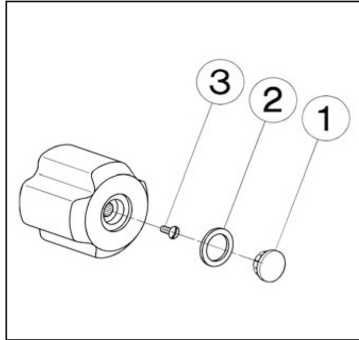

Maneta M TR_TM010080

cisal

TM 01001

- Maniglia "F"
- Handle "F"

NR.	DESCRIZIONE DESCRIPTION BESCHREIBUNG DESCRIPTION	N. CODICE CODE NO. WERKSNR. NR. CODE
1	Placchetta a scatto per maniglia "F" - "P" Cap for handle "F" - "P" Abdeckkappe 1/Griff "F" - "P" Plaque cache - vis crois. "F" - "P"	ZZ 92608 0
2	Anello rosso per maniglia "F" - "P" Red ring for handle "F" - "P" Ring - rot - 1/Griff "F" - "P" Anneau rouge - croisillon "F" - "P"	ZZ 92684 0
2	Anello blu per maniglia "F" - "P" Blue ring for handle "F" - "P" Ring - blau - 1/Griff "F" - "P" Anneau bleu - croisillon "F" - "P"	ZZ 92698 0
3	Vite M.4,5x10 tb. tc. zigrinata Screw M.4,5x10 Schraube M.4,5x10 Vis M.4,5x10	ZZ 92609 0

TM 01002

- Maniglia "P"
- Handle "P"

NR.	DESCRIZIONE DESCRIPTION BESCHREIBUNG DESCRIPTION	N. CODICE CODE NO. WERKSNR. NR. CODE
1	Placchetta a scatto per maniglia "F" - "P" Cap for handle "F" - "P" Abdeckkappe 1/Griff "F" - "P" Plaque cache - vis crois. "F" - "P"	ZZ 92608 0
2	Anello rosso per maniglia "F" - "P" Red ring for handle "F" - "P" Ring - rot - 1/Griff "F" - "P" Anneau rouge - croisillon "F" - "P"	ZZ 92684 0
2	Anello blu per maniglia "F" - "P" Blue ring for handle "F" - "P" Ring - blau - 1/Griff "F" - "P" Anneau bleu - croisillon "F" - "P"	ZZ 92698 0
3	Vite M.4,5x10 tb. tc. zigrinata Screw M.4,5x10 Schraube M.4,5x10 Vis M.4,5x10	ZZ 92609 0

TM 01008

- Maniglia "M"
- Handle "M"

NR.	DESCRIZIONE DESCRIPTION BESCHREIBUNG DESCRIPTION	N. CODICE CODE NO. WERKSNR. NR. CODE
1	Placchetta Ø13 blu per maniglia "M" Cap Ø13 for handle "M" - blue Abdeckkappe Ø13 blau 1/Griff "M" Plaque cache - vis bleue crois. "M"	ZZ 92706 0
1	Placchetta Ø13 rossa per maniglia "M" Cap Ø13 for handle "M" - red Abdeckkappe Ø13 rot 1/Griff "M" Plaque cache - vis rouge crois. "M"	ZZ 92707 0
2	Vite M.4,5x10 tb. tc. zigrinata Screw M.4,5x10 Schraube M.4,5x10 Vis M.4,5x10	ZZ 92609 0