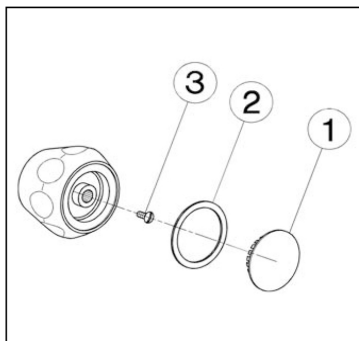

### TM 01001

- Maniglia "F"
- Handle "F"

NR.	DESCRIZIONE DESCRIPTION BESCHREIBUNG DESCRIPTION	N. CODICE CODE NO. WERKSNR. NR. CODE
1	Placchetta a scatto per maniglia "F" - "P" Cap for handle "F" - "P" Abdeckkappe 1/Griff "F" - "P" Plaque cache - vis crois. "F" - "P"	ZZ 92608 0
2	Anello rosso per maniglia "F" - "P" Red ring for handle "F" - "P" Ring - rot - 1/Griff "F" - "P" Anneau rouge - croisillon "F" - "P"	ZZ 92684 0
2	Anello blu per maniglia "F" - "P" Blue ring for handle "F" - "P" Ring - blau - 1/Griff "F" - "P" Anneau bleu - croisillon "F" - "P"	ZZ 92698 0
3	Vite M.4,5x10 tb. tc. zigrinata Screw M.4,5x10 Schraube M.4,5x10 Vis M.4,5x10	ZZ 92609 0

### TM 01002

- Maniglia "P"
- Handle "P"

NR.	DESCRIZIONE DESCRIPTION BESCHREIBUNG DESCRIPTION	N. CODICE CODE NO. WERKSNR. NR. CODE
1	Placchetta a scatto per maniglia "F" - "P" Cap for handle "F" - "P" Abdeckkappe 1/Griff "F" - "P" Plaque cache - vis crois. "F" - "P"	ZZ 92608 0
2	Anello rosso per maniglia "F" - "P" Red ring for handle "F" - "P" Ring - rot - 1/Griff "F" - "P" Anneau rouge - croisillon "F" - "P"	ZZ 92684 0
2	Anello blu per maniglia "F" - "P" Blue ring for handle "F" - "P" Ring - blau - 1/Griff "F" - "P" Anneau bleu - croisillon "F" - "P"	ZZ 92698 0
3	Vite M.4,5x10 tb. tc. zigrinata Screw M.4,5x10 Schraube M.4,5x10 Vis M.4,5x10	ZZ 92609 0

### TM 01008

- Maniglia "M"
- Handle "M"

NR.	DESCRIZIONE DESCRIPTION BESCHREIBUNG DESCRIPTION	N. CODICE CODE NO. WERKSNR. NR. CODE
1	Placchetta Ø13 blu per maniglia "M" Cap Ø13 for handle "M" - blue Abdeckkappe Ø13 blau 1/Griff "M" Plaque cache - vis bleue crois. "M"	ZZ 92706 0
1	Placchetta Ø13 rossa per maniglia "M" Cap Ø13 for handle "M" - red Abdeckkappe Ø13 rot 1/Griff "M" Plaque cache - vis rouge crois. "M"	ZZ 92707 0
2	Vite M.4,5x10 tb. tc. zigrinata Screw M.4,5x10 Schraube M.4,5x10 Vis M.4,5x10	ZZ 92609 0