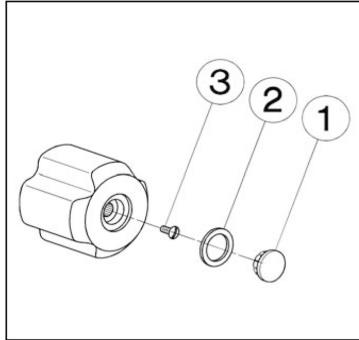

## Maneta M TR\_TM010080

MODELO **TM010080**

Maneta M

ACABADOS DISPONIBLES

CARACTERÍSTICAS

**Ø 8 x 20D**

## Maneta M TR\_TM010080

### TM 01001

- Maniglia "F"
- Handle "F"

NR.	DESCRIZIONE DESCRIPTION BESCHREIBUNG DESCRIPTION	N. CODICE CODE NO. WERKSNR. NR. CODE
1	Placchetta a scatto per maniglia "F" - "P" Cap for handle "F" - "P" Abdeckkappe 1/Griff "F" - "P" Plaque cache - vis crois. "F" - "P"	ZZ 92608 0
2	Anello rosso per maniglia "F" - "P" Red ring for handle "F" - "P" Ring - rot - 1/Griff "F" - "P" Anneau rouge - croisillon "F" - "P"	ZZ 92684 0
2	Anello blu per maniglia "F" - "P" Blue ring for handle "F" - "P" Ring - blau - 1/Griff "F" - "P" Anneau bleu - croisillon "F" - "P"	ZZ 92698 0
3	Vite M.4,5x10 tb. tc. zigrinata Screw M.4,5x10 Schraube M.4,5x10 Vis M.4,5x10	ZZ 92609 0

### TM 01010

- Maniglia "D"
- Handle "D"

NR.	DESCRIZIONE DESCRIPTION BESCHREIBUNG DESCRIPTION	N. CODICE CODE NO. WERKSNR. NR. CODE
1	Placchetta Ø36 per maniglia "D" Cap for handle "D" Abdeckkappe 1/Griff "D" Plaque cache - vis crois. "D"	ZZ 92647 0
2	Anello blu per maniglia "D" Blue ring for handle "D" Ring - blau - 1/Griff "D" Anneau bleu - croisillon "D"	ZZ 92712 0
2	Anello rosso per maniglia "D" Red ring for handle "D" Ring - rot - 1/Griff "D" Anneau rouge - croisillon "D"	ZZ 92713 0
3	Vite M.4,5x10 tb. tc. zigrinata Screw M.4,5x10 Schraube M.4,5x10 Vis M.4,5x10	ZZ 92609 0