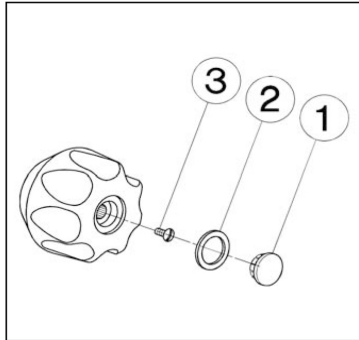

Maneta M TR_TM010080

MODELO **TM010080**

Maneta M

ACABADOS DISPONIBLES

CARACTERÍSTICAS

Ø 8 x 20D

Maneta M TR_TM010080

cisal

TM 01001

- Maniglia "F"
- Handle "F"

NR.	DESCRIZIONE DESCRIPTION BESCHREIBUNG DESCRIPTION	N. CODICE CODE NO. WERKSNR. NR. CODE
1	Placchetta a scatto per maniglia "F" - "P" Cap for handle "F" - "P" Abdeckkappe 1/Griff "F" - "P" Plaque cache - vis crois. "F" - "P"	ZZ 92608 0
2	Anello rosso per maniglia "F" - "P" Red ring for handle "F" - "P" Ring - rot - 1/Griff "F" - "P" Anneau rouge - croisillon "F" - "P"	ZZ 92684 0
2	Anello blu per maniglia "F" - "P" Blue ring for handle "F" - "P" Ring - blau - 1/Griff "F" - "P" Anneau bleu - croisillon "F" - "P"	ZZ 92698 0
3	Vite M.4,5x10 tb. tc. zigrinata Screw M.4,5x10 Schraube M.4,5x10 Vis M.4,5x10	ZZ 92609 0

TM 01002

- Maniglia "P"
- Handle "P"

NR.	DESCRIZIONE DESCRIPTION BESCHREIBUNG DESCRIPTION	N. CODICE CODE NO. WERKSNR. NR. CODE
1	Placchetta a scatto per maniglia "F" - "P" Cap for handle "F" - "P" Abdeckkappe 1/Griff "F" - "P" Plaque cache - vis crois. "F" - "P"	ZZ 92608 0
2	Anello rosso per maniglia "F" - "P" Red ring for handle "F" - "P" Ring - rot - 1/Griff "F" - "P" Anneau rouge - croisillon "F" - "P"	ZZ 92684 0
2	Anello blu per maniglia "F" - "P" Blue ring for handle "F" - "P" Ring - blau - 1/Griff "F" - "P" Anneau bleu - croisillon "F" - "P"	ZZ 92698 0
3	Vite M.4,5x10 tb. tc. zigrinata Screw M.4,5x10 Schraube M.4,5x10 Vis M.4,5x10	ZZ 92609 0

TM 01008

- Maniglia "M"
- Handle "M"

NR.	DESCRIZIONE DESCRIPTION BESCHREIBUNG DESCRIPTION	N. CODICE CODE NO. WERKSNR. NR. CODE
1	Placchetta Ø13 blu per maniglia "M" Cap Ø13 for handle "M" - blue Abdeckkappe Ø13 blau 1/Griff "M" Plaque cache - vis bleue crois. "M"	ZZ 92706 0
1	Placchetta Ø13 rossa per maniglia "M" Cap Ø13 for handle "M" - red Abdeckkappe Ø13 rot 1/Griff "M" Plaque cache - vis rouge crois. "M"	ZZ 92707 0
2	Vite M.4,5x10 tb. tc. zigrinata Screw M.4,5x10 Schraube M.4,5x10 Vis M.4,5x10	ZZ 92609 0