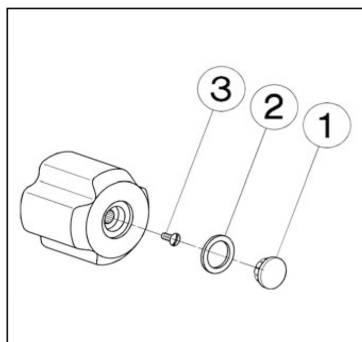

Maneta M TR_TM010080

MODELO **TM010080**

Maneta M

ACABADOS DISPONIBLES

CARACTERÍSTICAS

Ø 8 x 20D

Maneta M TR_TM010080

cisal

TM 01001

- Maniglia "F"
- Handle "F"

NR.	DESCRIZIONE DESCRIPTION BESCHREIBUNG DESCRIPTION	N. CODICE CODE NO. WERKSNR. NR. CODE
1	Placchetta a scatto per maniglia "F" - "P" Cap for handle "F" - "P" Abdeckkappe 1/Griff "F" - "P" Plaque cache - vis crois. "F" - "P"	ZZ 92608 0
2	Anello rosso per maniglia "F" - "P" Red ring for handle "F" - "P" Ring - rot - 1/Griff "F" - "P" Anneau rouge - croisillon "F" - "P"	ZZ 92684 0
2	Anello blu per maniglia "F" - "P" Blue ring for handle "F" - "P" Ring - blau - 1/Griff "F" - "P" Anneau bleu - croisillon "F" - "P"	ZZ 92698 0
3	Vite M 4,5x10 tb. tc. zigrinata Screw M.4.5x10 Schraube M.4.5x10 Vis M.4.5x10	ZZ 92609 0

TM 01002

- Maniglia "P"
- Handle "P"

NR.	DESCRIZIONE DESCRIPTION BESCHREIBUNG DESCRIPTION	N. CODICE CODE NO. WERKSNR. NR. CODE
1	Placchetta a scatto per maniglia "F" - "P" Cap for handle "F" - "P" Abdeckkappe 1/Griff "F" - "P" Plaque cache - vis crois. "F" - "P"	ZZ 92608 0
2	Anello rosso per maniglia "F" - "P" Red ring for handle "F" - "P" Ring - rot - 1/Griff "F" - "P" Anneau rouge - croisillon "F" - "P"	ZZ 92684 0
2	Anello blu per maniglia "F" - "P" Blue ring for handle "F" - "P" Ring - blau - 1/Griff "F" - "P" Anneau bleu - croisillon "F" - "P"	ZZ 92698 0
3	Vite M 4,5x10 tb. tc. zigrinata Screw M.4.5x10 Schraube M.4.5x10 Vis M.4.5x10	ZZ 92609 0