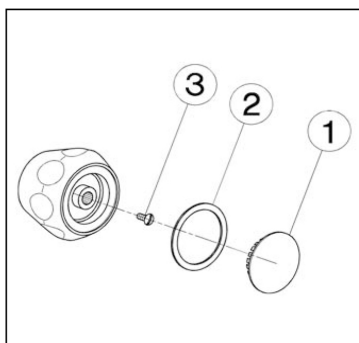

TM 01001

- Maniglia "F"
- Handle "F"

NR.	DESCRIZIONE DESCRIPTION BESCHREIBUNG DESCRIPTION	N. CODICE CODE NO. WERKSNR. NR. CODE
1	Placchetta a scatto per maniglia "F" - "P" Cap for handle "F" - "P" Abdeckkappe 1/Griff "F" - "P" Plaque cache - vis crois. "F" - "P"	ZZ 92608 0
2	Anello rosso per maniglia "F" - "P" Red ring for handle "F" - "P" Ring - rot - 1/Griff "F" - "P" Anneau rouge - croisillon "F" - "P"	ZZ 92684 0
2	Anello blu per maniglia "F" - "P" Blue ring for handle "F" - "P" Ring - blau - 1/Griff "F" - "P" Anneau bleu - croisillon "F" - "P"	ZZ 92698 0
3	Vite M.4,5x10 tb. tc. zigrinata Screw M.4,5x10 Schraube M.4,5x10 Vis M.4,5x10	ZZ 92609 0

TM 01002

- Maniglia "P"
- Handle "P"

NR.	DESCRIZIONE DESCRIPTION BESCHREIBUNG DESCRIPTION	N. CODICE CODE NO. WERKSNR. NR. CODE
1	Placchetta a scatto per maniglia "F" - "P" Cap for handle "F" - "P" Abdeckkappe 1/Griff "F" - "P" Plaque cache - vis crois. "F" - "P"	ZZ 92608 0
2	Anello rosso per maniglia "F" - "P" Red ring for handle "F" - "P" Ring - rot - 1/Griff "F" - "P" Anneau rouge - croisillon "F" - "P"	ZZ 92684 0
2	Anello blu per maniglia "F" - "P" Blue ring for handle "F" - "P" Ring - blau - 1/Griff "F" - "P" Anneau bleu - croisillon "F" - "P"	ZZ 92698 0
3	Vite M.4,5x10 tb. tc. zigrinata Screw M.4,5x10 Schraube M.4,5x10 Vis M.4,5x10	ZZ 92609 0

TM 01008

- Maniglia "M"
- Handle "M"

NR.	DESCRIZIONE DESCRIPTION BESCHREIBUNG DESCRIPTION	N. CODICE CODE NO. WERKSNR. NR. CODE
1	Placchetta Ø13 blu per maniglia "M" Cap Ø13 for handle "M" - blue Abdeckkappe Ø13 blau 1/Griff "M" Plaque cache - vis bleue crois. "M"	ZZ 92706 0
1	Placchetta Ø13 rossa per maniglia "M" Cap Ø13 for handle "M" - red Abdeckkappe Ø13 rot 1/Griff "M" Plaque cache - vis rouge crois. "M"	ZZ 92707 0
2	Vite M.4,5x10 tb. tc. zigrinata Screw M.4,5x10 Schraube M.4,5x10 Vis M.4,5x10	ZZ 92609 0