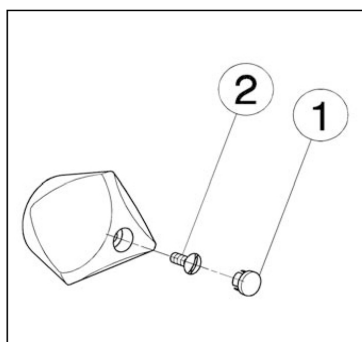

Maneta M TR_TM010080

MODELO **TM010080**

Maneta M

ACABADOS DISPONIBLES

CARACTERÍSTICAS

Ø 8 x 20D

Maneta M TR_TM010080

cisal

TM 01001

- Maniglia "F"
- Handle "F"

NR.	DESCRIZIONE DESCRIPTION BESCHREIBUNG DESCRIPTION	N. CODICE CODE NO. WERKSNR. NR. CODE
1	Placchetta a scatto per maniglia "F" - "P" Cap for handle "F" - "P" Abdeckkappe 1/Griff "F" - "P" Plaque cache - vis crois. "F" - "P"	ZZ 92608 0
2	Anello rosso per maniglia "F" - "P" Red ring for handle "F" - "P" Ring - rot - 1/Griff "F" - "P" Anneau rouge - croisillon "F" - "P"	ZZ 92684 0
2	Anello blu per maniglia "F" - "P" Blue ring for handle "F" - "P" Ring - blau - 1/Griff "F" - "P" Anneau bleu - croisillon "F" - "P"	ZZ 92698 0
3	Vite M 4,5x10 tb. tc. zigrinata Screw M.4.5x10 Schraube M.4.5x10 Vis M.4.5x10	ZZ 92609 0

TM 01002

- Maniglia "P"
- Handle "P"

NR.	DESCRIZIONE DESCRIPTION BESCHREIBUNG DESCRIPTION	N. CODICE CODE NO. WERKSNR. NR. CODE
1	Placchetta a scatto per maniglia "F" - "P" Cap for handle "F" - "P" Abdeckkappe 1/Griff "F" - "P" Plaque cache - vis crois. "F" - "P"	ZZ 92608 0
2	Anello rosso per maniglia "F" - "P" Red ring for handle "F" - "P" Ring - rot - 1/Griff "F" - "P" Anneau rouge - croisillon "F" - "P"	ZZ 92684 0
2	Anello blu per maniglia "F" - "P" Blue ring for handle "F" - "P" Ring - blau - 1/Griff "F" - "P" Anneau bleu - croisillon "F" - "P"	ZZ 92698 0
3	Vite M 4,5x10 tb. tc. zigrinata Screw M.4.5x10 Schraube M.4.5x10 Vis M.4.5x10	ZZ 92609 0

TM 01008

- Maniglia "M"
- Handle "M"

NR.	DESCRIZIONE DESCRIPTION BESCHREIBUNG DESCRIPTION	N. CODICE CODE NO. WERKSNR. NR. CODE
1	Placchetta Ø13 blu per maniglia "M" Cap Ø13 for handle "M" - blue Abdeckkappe Ø13 blau 1/Griff "M" Plaque cache - vis bleue crois. "M"	ZZ 92706 0
1	Placchetta Ø13 rossa per maniglia "M" Cap Ø13 for handle "M" - red Abdeckkappe Ø13 rot 1/Griff "M" Plaque cache - vis rouge crois. "M"	ZZ 92707 0
2	Vite M 4,5x10 tb. tc. zigrinata Screw M.4.5x10 Schraube M.4.5x10 Vis M.4.5x10	ZZ 92609 0