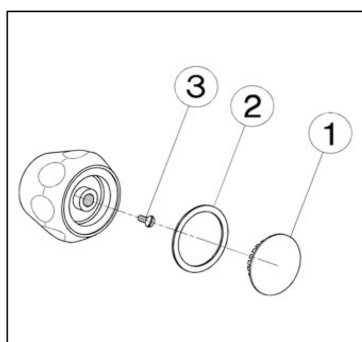

Maneta M TR_TM010080

MODELO **TM010080**

Maneta M

ACABADOS DISPONIBLES

CARACTERÍSTICAS

Ø 8 x 20D

Maneta M TR_TM010080

cisal

TM 01001

- Maniglia "F"
- Handle "F"

NR.	DESCRIZIONE DESCRIPTION BESCHREIBUNG DESCRIPTION	N. CODICE CODE NO. WERKSNR. NR. CODE
1	Placchetta a scatto per maniglia "F" - "P" Cap for handle "F" - "P" Abdeckkappe 1/Griff "F" - "P" Plaque cache - vis crois. "F" - "P"	ZZ 92608 0
2	Anello rosso per maniglia "F" - "P" Red ring for handle "F" - "P" Ring - rot - 1/Griff "F" - "P" Anneau rouge - croisillon "F" - "P"	ZZ 92684 0
2	Anello blu per maniglia "F" - "P" Blue ring for handle "F" - "P" Ring - blau - 1/Griff "F" - "P" Anneau bleu - croisillon "F" - "P"	ZZ 92698 0
3	Vite M 4,5x10 tb. tc. zigrinata Screw M.4.5x10 Schraube M.4.5x10 Vis M.4.5x10	ZZ 92609 0

TM 01002

- Maniglia "P"
- Handle "P"

NR.	DESCRIZIONE DESCRIPTION BESCHREIBUNG DESCRIPTION	N. CODICE CODE NO. WERKSNR. NR. CODE
1	Placchetta a scatto per maniglia "F" - "P" Cap for handle "F" - "P" Abdeckkappe 1/Griff "F" - "P" Plaque cache - vis crois. "F" - "P"	ZZ 92608 0
2	Anello rosso per maniglia "F" - "P" Red ring for handle "F" - "P" Ring - rot - 1/Griff "F" - "P" Anneau rouge - croisillon "F" - "P"	ZZ 92684 0
2	Anello blu per maniglia "F" - "P" Blue ring for handle "F" - "P" Ring - blau - 1/Griff "F" - "P" Anneau bleu - croisillon "F" - "P"	ZZ 92698 0
3	Vite M 4,5x10 tb. tc. zigrinata Screw M.4.5x10 Schraube M.4.5x10 Vis M.4.5x10	ZZ 92609 0

TM 01008

- Maniglia "M"
- Handle "M"

NR.	DESCRIZIONE DESCRIPTION BESCHREIBUNG DESCRIPTION	N. CODICE CODE NO. WERKSNR. NR. CODE
1	Placchetta Ø13 blu per maniglia "M" Cap Ø13 for handle "M" - blue Abdeckkappe Ø13 blau 1/Griff "M" Plaque cache - vis bleue crois. "M"	ZZ 92706 0
1	Placchetta Ø13 rossa per maniglia "M" Cap Ø13 for handle "M" - red Abdeckkappe Ø13 rot 1/Griff "M" Plaque cache - vis rouge crois. "M"	ZZ 92707 0
2	Vite M 4,5x10 tb. tc. zigrinata Screw M.4.5x10 Schraube M.4.5x10 Vis M.4.5x10	ZZ 92609 0