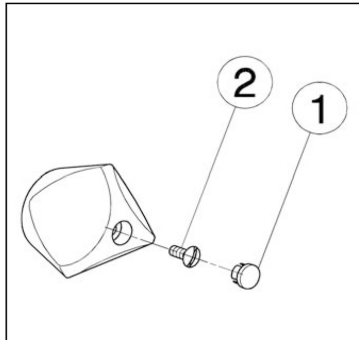

TM 01008

- Maniglia "M"
- Handle "M"

NR.	DESCRIZIONE DESCRIPTION BESCHREIBUNG DESCRIPTION	N. CODICE CODE NO. WERKSNR. NR. CODE
1	Placchetta Ø13 blu per maniglia "M" Cap Ø13 for handle "M" - blue Abdeckkappe Ø13 blau 1/Griff "M" Plaque cache - vis bleue crois. "M"	ZZ 92706 0
1	Placchetta Ø13 rossa per maniglia "M" Cap Ø13 for handle "M" - red Abdeckkappe Ø13 rot 1/Griff "M" Plaque cache - vis rouge crois. "M"	ZZ 92707 0
2	Vite M.4,5x10 tb. tc. zigrinata Screw M.4,5x10 Schraube M.4,5x10 Vis M.4,5x10	ZZ 92609 0