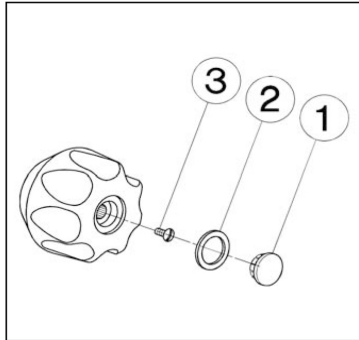

## Maneta M TR\_TM010080

MODELO **TM010080**

Maneta M

ACABADOS DISPONIBLES

CARACTERÍSTICAS

**Ø 8 x 20D**

## Maneta M TR\_TM010080

### TM 01001

- Maniglia "F"
- Handle "F"

NR.	DESCRIZIONE DESCRIPTION BESCHREIBUNG DESCRIPTION	N. CODICE CODE NO. WERKSNR. NR. CODE
1	Placchetta a scatto per maniglia "F" - "P" Cap for handle "F" - "P" Abdeckkappe 1/Griff "F" - "P" Plaque cache - vis crois. "F" - "P"	ZZ 92608 0
2	Anello rosso per maniglia "F" - "P" Red ring for handle "F" - "P" Ring - rot - 1/Griff "F" - "P" Anneau rouge - croisillon "F" - "P"	ZZ 92684 0
2	Anello blu per maniglia "F" - "P" Blue ring for handle "F" - "P" Ring - blau - 1/Griff "F" - "P" Anneau bleu - croisillon "F" - "P"	ZZ 92698 0
3	Vite M.4,5x10 tb. tc. zigrinata Screw M.4,5x10 Schraube M.4,5x10 Vis M.4,5x10	ZZ 92609 0

### TM 01002

- Maniglia "P"
- Handle "P"

NR.	DESCRIZIONE DESCRIPTION BESCHREIBUNG DESCRIPTION	N. CODICE CODE NO. WERKSNR. NR. CODE
1	Placchetta a scatto per maniglia "F" - "P" Cap for handle "F" - "P" Abdeckkappe 1/Griff "F" - "P" Plaque cache - vis crois. "F" - "P"	ZZ 92608 0
2	Anello rosso per maniglia "F" - "P" Red ring for handle "F" - "P" Ring - rot - 1/Griff "F" - "P" Anneau rouge - croisillon "F" - "P"	ZZ 92684 0
2	Anello blu per maniglia "F" - "P" Blue ring for handle "F" - "P" Ring - blau - 1/Griff "F" - "P" Anneau bleu - croisillon "F" - "P"	ZZ 92698 0
3	Vite M.4,5x10 tb. tc. zigrinata Screw M.4,5x10 Schraube M.4,5x10 Vis M.4,5x10	ZZ 92609 0