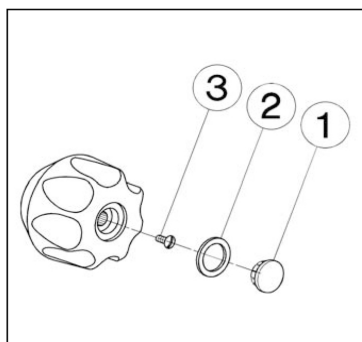

Maneta M TR_TM010080

MODELO **TM010080**

Maneta M

ACABADOS DISPONIBLES

CARACTERÍSTICAS

Ø 8 x 20D

Maneta M TR_TM010080

cisal

TM 01001

- Maniglia "F"
- Handle "F"

NR.	DESCRIZIONE DESCRIPTION BESCHREIBUNG DESCRIPTION	N. CODICE CODE NO. WERKSNR. NR. CODE
1	Placchetta a scatto per maniglia "F" - "P" Cap for handle "F" - "P" Abdeckkappe 1/Griff "F" - "P" Plaque cache - vis crois. "F" - "P"	ZZ 92608 0
2	Anello rosso per maniglia "F" - "P" Red ring for handle "F" - "P" Ring - rot - 1/Griff "F" - "P" Anneau rouge - croisillon "F" - "P"	ZZ 92684 0
2	Anello blu per maniglia "F" - "P" Blue ring for handle "F" - "P" Ring - blau - 1/Griff "F" - "P" Anneau bleu - croisillon "F" - "P"	ZZ 92698 0
3	Vite M 4,5x10 tb. tc. zigrinata Screw M.4.5x10 Schraube M.4.5x10 Vis M.4.5x10	ZZ 92609 0

TM 01002

- Maniglia "P"
- Handle "P"

NR.	DESCRIZIONE DESCRIPTION BESCHREIBUNG DESCRIPTION	N. CODICE CODE NO. WERKSNR. NR. CODE
1	Placchetta a scatto per maniglia "F" - "P" Cap for handle "F" - "P" Abdeckkappe 1/Griff "F" - "P" Plaque cache - vis crois. "F" - "P"	ZZ 92608 0
2	Anello rosso per maniglia "F" - "P" Red ring for handle "F" - "P" Ring - rot - 1/Griff "F" - "P" Anneau rouge - croisillon "F" - "P"	ZZ 92684 0
2	Anello blu per maniglia "F" - "P" Blue ring for handle "F" - "P" Ring - blau - 1/Griff "F" - "P" Anneau bleu - croisillon "F" - "P"	ZZ 92698 0
3	Vite M 4,5x10 tb. tc. zigrinata Screw M.4.5x10 Schraube M.4.5x10 Vis M.4.5x10	ZZ 92609 0

TM 01008

- Maniglia "M"
- Handle "M"

NR.	DESCRIZIONE DESCRIPTION BESCHREIBUNG DESCRIPTION	N. CODICE CODE NO. WERKSNR. NR. CODE
1	Placchetta Ø13 blu per maniglia "M" Cap Ø13 for handle "M" - blue Abdeckkappe Ø13 blau 1/Griff "M" Plaque cache - vis bleue crois. "M"	ZZ 92706 0
1	Placchetta Ø13 rossa per maniglia "M" Cap Ø13 for handle "M" - red Abdeckkappe Ø13 rot 1/Griff "M" Plaque cache - vis rouge crois. "M"	ZZ 92707 0
2	Vite M 4,5x10 tb. tc. zigrinata Screw M.4.5x10 Schraube M.4.5x10 Vis M.4.5x10	ZZ 92609 0