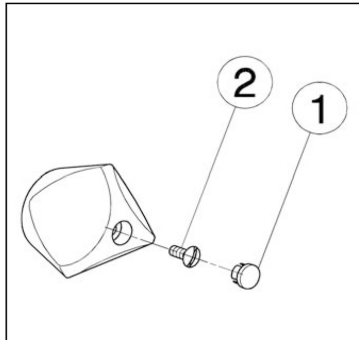

## Maneta M TR\_TM010080

MODELO **TM010080**

Maneta M

ACABADOS DISPONIBLES

CARACTERÍSTICAS

**Ø 8 x 20D**

### TM 01001

- Maniglia "F"
- Handle "F"

NR.	DESCRIZIONE DESCRIPTION BESCHREIBUNG DESCRIPTION	N. CODICE CODE NO. WERKSNR. NR. CODE
1	Placchetta a scatto per maniglia "F" - "P" Cap for handle "F" - "P" Abdeckkappe 1/Griff "F" - "P" Plaque cache - vis crois. "F" - "P"	ZZ 92608 0
2	Anello rosso per maniglia "F" - "P" Red ring for handle "F" - "P" Ring - rot - 1/Griff "F" - "P" Anneau rouge - croisillon "F" - "P"	ZZ 92684 0
2	Anello blu per maniglia "F" - "P" Blue ring for handle "F" - "P" Ring - blau - 1/Griff "F" - "P" Anneau bleu - croisillon "F" - "P"	ZZ 92698 0
3	Vite M.4,5x10 tb. tc. zigrinata Screw M.4,5x10 Schraube M.4,5x10 Vis M.4,5x10	ZZ 92609 0

### TM 01002

- Maniglia "P"
- Handle "P"

NR.	DESCRIZIONE DESCRIPTION BESCHREIBUNG DESCRIPTION	N. CODICE CODE NO. WERKSNR. NR. CODE
1	Placchetta a scatto per maniglia "F" - "P" Cap for handle "F" - "P" Abdeckkappe 1/Griff "F" - "P" Plaque cache - vis crois. "F" - "P"	ZZ 92608 0
2	Anello rosso per maniglia "F" - "P" Red ring for handle "F" - "P" Ring - rot - 1/Griff "F" - "P" Anneau rouge - croisillon "F" - "P"	ZZ 92684 0
2	Anello blu per maniglia "F" - "P" Blue ring for handle "F" - "P" Ring - blau - 1/Griff "F" - "P" Anneau bleu - croisillon "F" - "P"	ZZ 92698 0
3	Vite M.4,5x10 tb. tc. zigrinata Screw M.4,5x10 Schraube M.4,5x10 Vis M.4,5x10	ZZ 92609 0

### TM 01008

- Maniglia "M"
- Handle "M"

NR.	DESCRIZIONE DESCRIPTION BESCHREIBUNG DESCRIPTION	N. CODICE CODE NO. WERKSNR. NR. CODE
1	Placchetta Ø13 blu per maniglia "M" Cap Ø13 for handle "M" - blue Abdeckkappe Ø13 blau 1/Griff "M" Plaque cache - vis bleue crois. "M"	ZZ 92706 0
1	Placchetta Ø13 rossa per maniglia "M" Cap Ø13 for handle "M" - red Abdeckkappe Ø13 rot 1/Griff "M" Plaque cache - vis rouge crois. "M"	ZZ 92707 0
2	Vite M.4,5x10 tb. tc. zigrinata Screw M.4,5x10 Schraube M.4,5x10 Vis M.4,5x10	ZZ 92609 0