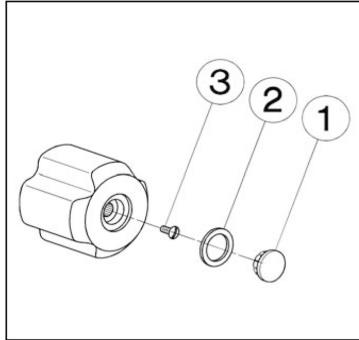

Maneta M TR_TM010080

MODELO **TM010080**

Maneta M

ACABADOS DISPONIBLES

CARACTERÍSTICAS

Ø 8 x 20D

Maneta M TR_TM010080

cisal

TM 01001

- Maniglia "F"
- Handle "F"

NR.	DESCRIZIONE DESCRIPTION BESCHREIBUNG DESCRIPTION	N. CODICE CODE NO. WERKSNR. NR. CODE
1	Placchetta a scatto per maniglia "F" - "P" Cap for handle "F" - "P" Abdeckkappe 1/Griff "F" - "P" Plaque cache - vis crois. "F" - "P"	ZZ 92608 0
2	Anello rosso per maniglia "F" - "P" Red ring for handle "F" - "P" Ring - rot - 1/Griff "F" - "P" Anneau rouge - croisillon "F" - "P"	ZZ 92684 0
2	Anello blu per maniglia "F" - "P" Blue ring for handle "F" - "P" Ring - blau - 1/Griff "F" - "P" Anneau bleu - croisillon "F" - "P"	ZZ 92698 0
3	Vite M.4,5x10 tb. tc. zigrinata Screw M.4,5x10 Schraube M.4,5x10 Vis M.4,5x10	ZZ 92609 0

TM 01002

- Maniglia "P"
- Handle "P"

NR.	DESCRIZIONE DESCRIPTION BESCHREIBUNG DESCRIPTION	N. CODICE CODE NO. WERKSNR. NR. CODE
1	Placchetta a scatto per maniglia "F" - "P" Cap for handle "F" - "P" Abdeckkappe 1/Griff "F" - "P" Plaque cache - vis crois. "F" - "P"	ZZ 92608 0
2	Anello rosso per maniglia "F" - "P" Red ring for handle "F" - "P" Ring - rot - 1/Griff "F" - "P" Anneau rouge - croisillon "F" - "P"	ZZ 92684 0
2	Anello blu per maniglia "F" - "P" Blue ring for handle "F" - "P" Ring - blau - 1/Griff "F" - "P" Anneau bleu - croisillon "F" - "P"	ZZ 92698 0
3	Vite M.4,5x10 tb. tc. zigrinata Screw M.4,5x10 Schraube M.4,5x10 Vis M.4,5x10	ZZ 92609 0