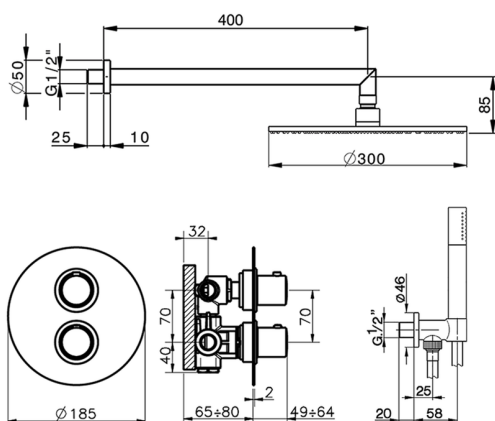

## Conjunto ducha termostática empotrada SLIM\_SM0KT010

MODELO **SM0KT010**

Conjunto ducha termostática empotrada, mezclador termostático empotrado 1/2", devia stop 2 salidas, soporte duchita mural con toma de agua, brazo ducha L.400 mm, rociador redondo Ø 300 mm es.8 mm de LATÓN, duchita una función minimal de Latón, flexible liso SILVERFLEX 150 cm

ACABADOS DISPONIBLES

CARACTERÍSTICAS

Recambio Cartucho **24.04A.PP**

**Cartucho Termostático Plus P 8X20**

### DeviaStop

La tecnología Cisal DeviaStop le permite ajustar el caudal de agua y dirigirla hacia la salida elegida (rociador superior, ducha de mano, etc.).