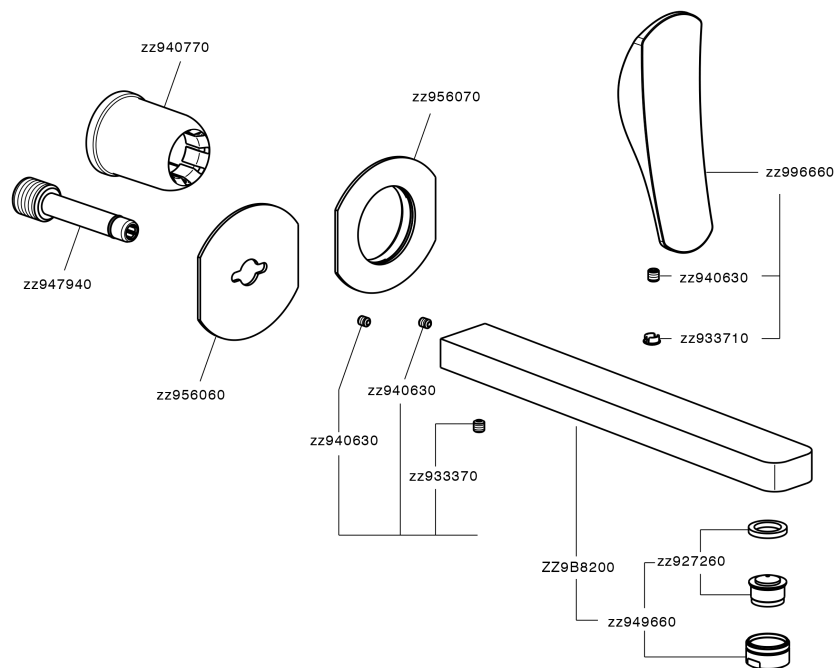

## Parte externa monomando lavabo de pared ROADSTER ACCENT\_RA005512

MODELO **RA005512**

Parte externa monomando lavabo de pared,sin parte empotrada,caño L.250 mm,para art.Easy-Box ZA002450-ZA025510

### CARACTERÍSTICAS

Instalación	<b>Empotrado</b>
Empotrado 1	<b>ZA002450</b>

## Parte externa monomando lavabo de pared ROADSTER ACCENT\_RA005512

RA005512

<https://es.cisal.it/parte-externa-monomando-lavabo-de-pared-roadster-accent-ra005512>

2026-06-19