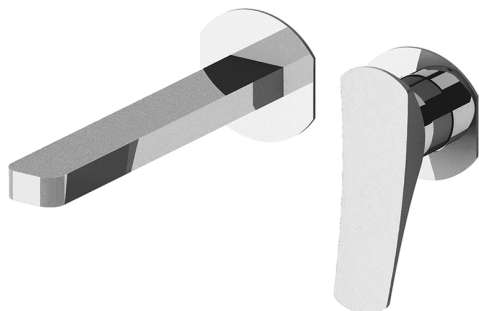

## Parte externa monomando lavabo de pared ROADSTER ACCENT\_RA005512

MODELO **RA005512**

Parte externa monomando lavabo de pared,sin parte empotrada,caño L.250 mm,para art.Easy-Box ZA002450-ZA025510

### ACABADOS DISPONIBLES

-  **21** 21 Cromo
-  **2B** 2B Niquel Brillo
-  **2F** 2F Niquel Cepillado
-  **2Q** 2Q Black Titanium
-  **40** 40 Negro Mate
-  **4Q** 4Q Blanco Mate

### CARACTERÍSTICAS

Instalación	<b>Empotrado</b>
Empotrado 1	<b>ZA002450</b>