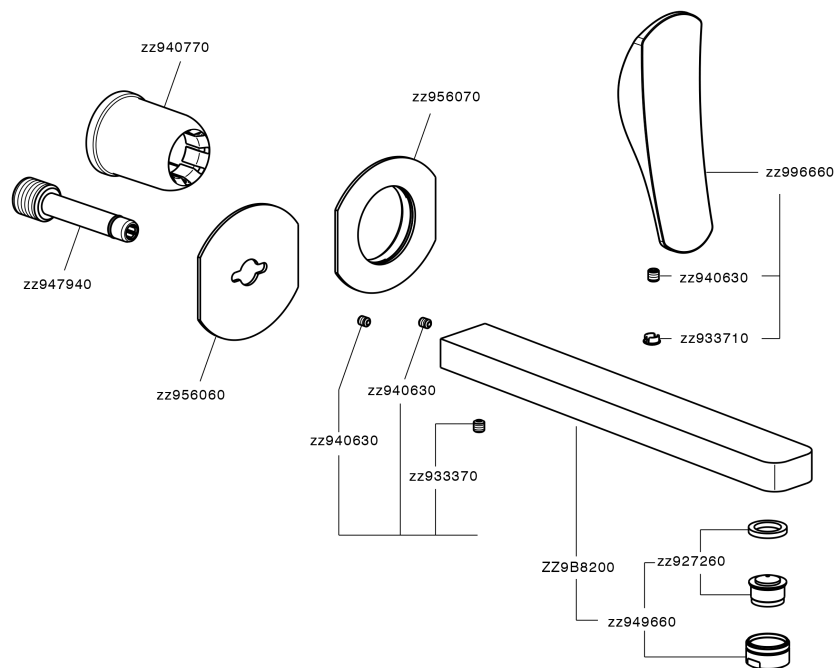

## Parte externa monomando lavabo de pared ROADSTER ACCENT\_RA005512

MODELO **RA005512**

Parte externa monomando lavabo de pared, sin parte empotrada, caño L.250 mm, para art. Easy-Box ZA002450-ZA025510

### CARACTERÍSTICAS

Instalación	<b>Empotrado</b>
Empotrado 1	<b>ZA002450</b>

## Parte externa monomando lavabo de pared ROADSTER ACCENT\_RA005512

RA005512

<https://es.cisal.it/parte-externa-monomando-lavabo-de-pared-roadster-accent-ra005512>

2026-06-19