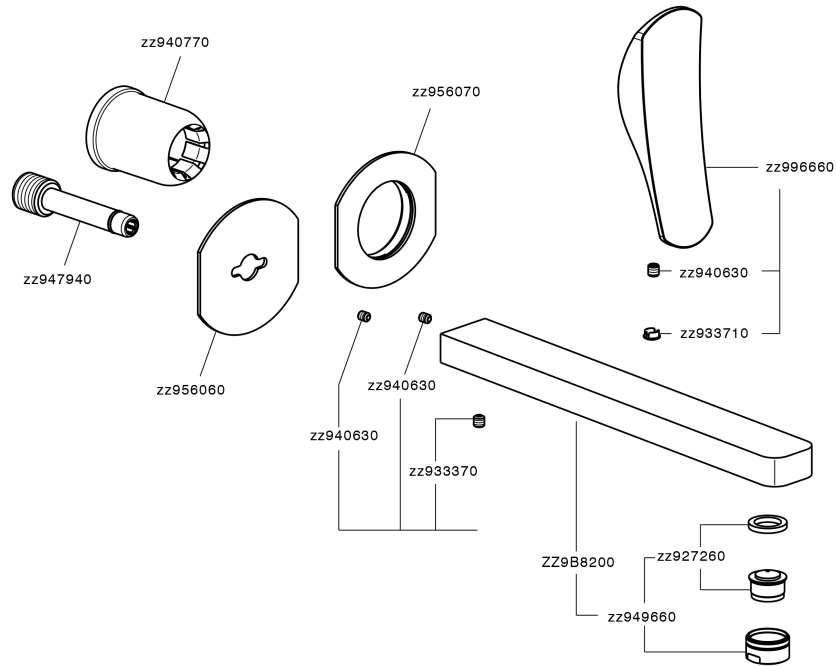

## Parte externa monomando lavabo de pared ROADSTER ACCENT\_RA005512

MODELO **RA005512**

Parte externa monomando lavabo de pared, sin parte empotrada, caño L.250 mm, para art. Easy-Box ZA002450-ZA025510

### CARACTERÍSTICAS

Instalación	<b>Empotrado</b>
Empotrado 1	<b>ZA002450</b>

## Parte externa monomando lavabo de pared ROADSTER ACCENT\_RA005512

RA005512

<https://es.cisal.it/parte-externa-monomando-lavabo-de-pared-roadster-accent-ra005512>

2026-05-01