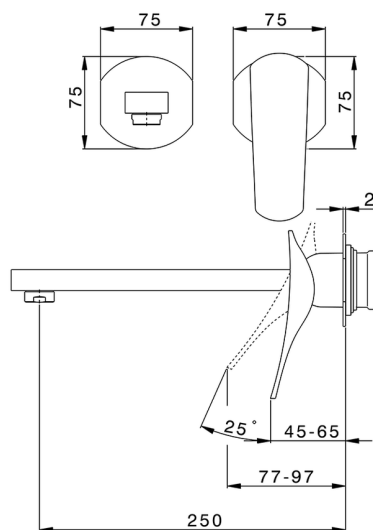

## Parte externa monomando lavabo de pared ROADSTER ACCENT\_RA005512

MODELO **RA005512**

Parte externa monomando lavabo de pared, sin parte empotrada, caño L.250 mm, para art. Easy-Box ZA002450-ZA025510