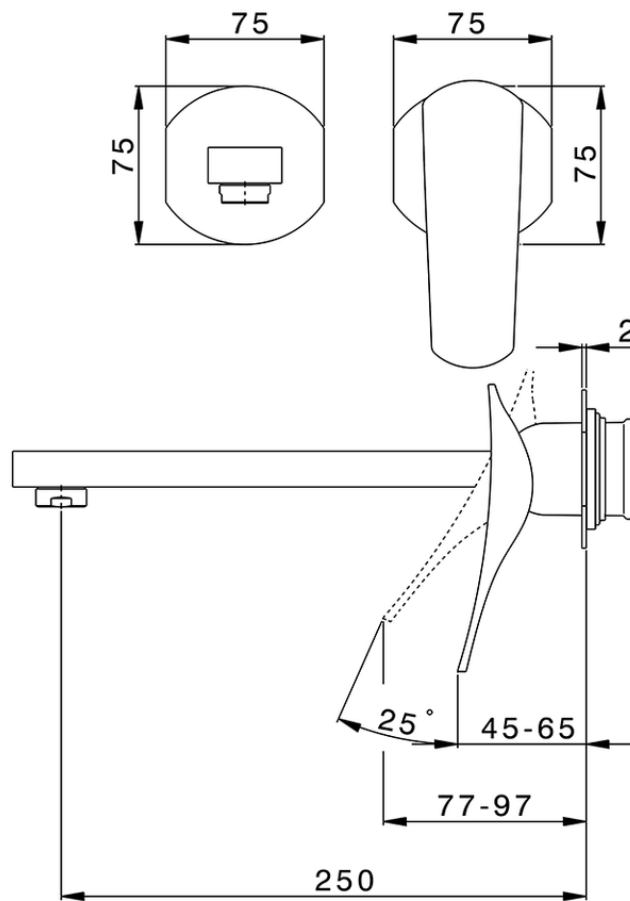

## Parte externa monomando lavabo de pared ROADSTER ACCENT\_RA005512

RA005512

<https://es.cisal.it/parte-externa-monomando-lavabo-de-pared-roadster-accent-ra005512>

2026-05-01