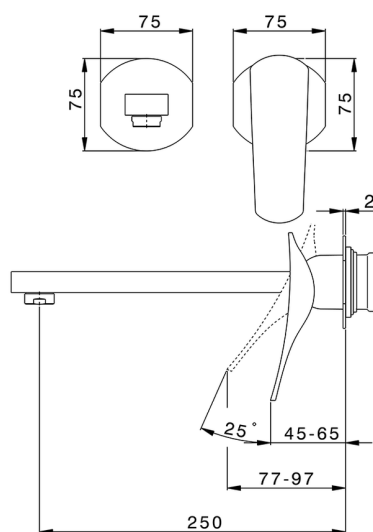

Parte externa monomando lavabo de pared ROADSTER ACCENT_RA005512

MODELO **RA005512**

Parte externa monomando lavabo de pared,sin parte empotrada,caño L.250 mm,para art.Easy-Box ZA002450-ZA025510

ACABADOS DISPONIBLES

-  **21** 21 Cromo
-  **2B** 2B Niquel Brillo
-  **2F** 2F Niquel Cepillado
-  **2Q** 2Q Black Titanium
-  **40** 40 Negro Mate
-  **4Q** 4Q Blanco Mate

CARACTERÍSTICAS

Instalación **Empotrado**
 Empotrado 1 **ZA002450**