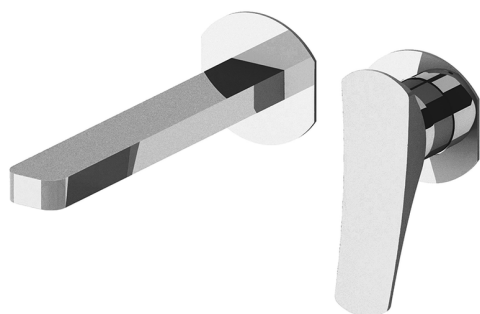

Parte externa monomando lavabo de pared ROADSTER ACCENT_RA005512

MODELO **RA005512**

Parte externa monomando lavabo de pared,sin parte empotrada,caño L.250 mm,para art.Easy-Box ZA002450-ZA025510

ACABADOS DISPONIBLES

-  **21** 21 Cromo
-  **2B** 2B Niquel Brillo
-  **2F** 2F Niquel Cepillado
-  **2Q** 2Q Black Titanium
-  **40** 40 Negro Mate
-  **4Q** 4Q Blanco Mate

CARACTERÍSTICAS

Instalación **Empotrado**
 Empotrado 1 **ZA002450**