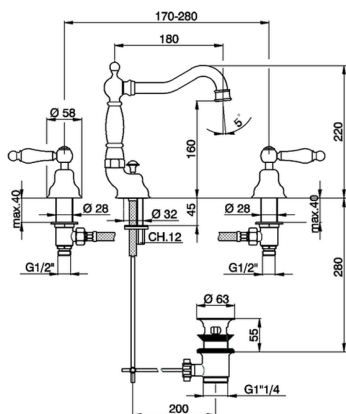

## Lavabo 3 agujeros ARCANA TOSCANA\_TS001080

MODELO **TS001080**

Lavabo 3 agujeros, con desagüe automático 1"1/4

ACABADOS DISPONIBLES

-  **21** 21 Cromo
-  **24** 24 Oro
-  **26** 26 Cobre Viejo
-  **27** 27 Bronce Viejo
-  **2A** 2A Niquel Satinado Cepillado
-  **74** 74 Cromo/Oro

## Lavabo 3 agujeros ARCANA TOSCANA\_TS001080