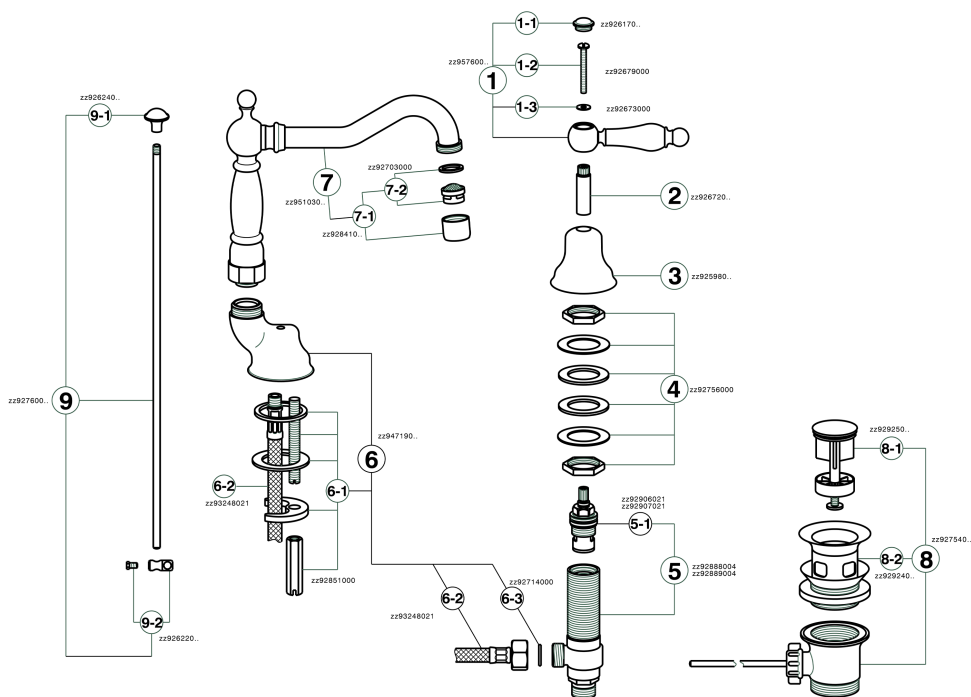

## Lavabo 3 agujeros ARCANA TOSCANA\_TS001080

MODELO **TS001080**

Lavabo 3 agujeros, con desagüe automático 1"1/4

ACABADOS DISPONIBLES

-  **21** 21 Cromo
-  **24** 24 Oro
-  **26** 26 Cobre Viejo
-  **27** 27 Bronce Viejo
-  **2A** 2A Niquel Satinado Cepillado
-  **74** 74 Cromo/Oro

## Lavabo 3 agujeros ARCANA TOSCANA\_TS001080

TS001080

<https://es.cisal.it/lavabo-3-agujeros-arcana-toscana-ts001080>

2026-06-17