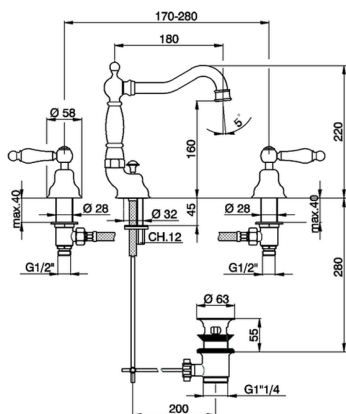

## Lavabo 3 agujeros ARCANA TOSCANA\_TS001080

MODELO **TS001080**

Lavabo 3 agujeros, con desagüe automático 1"1/4

ACABADOS DISPONIBLES

-  **21** 21 Cromo
-  **24** 24 Oro
-  **26** 26 Cobre Viejo
-  **27** 27 Bronce Viejo
-  **2A** 2A Niquel Satinado Cepillado
-  **74** 74 Cromo/Oro

## Lavabo 3 agujeros ARCANA TOSCANA\_TS001080

TS001080

<https://es.cisal.it/lavabo-3-agujeros-arcana-toscana-ts001080>

2026-06-17