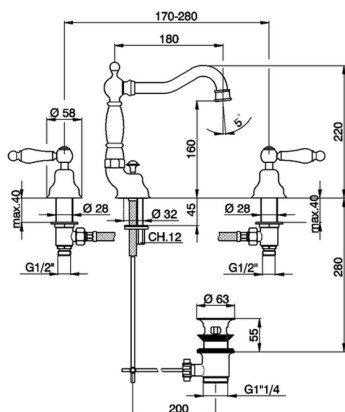

Lavabo 3 agujeros ARCANA TOSCANA_TS001080

MODELO **TS001080**

Lavabo 3 agujeros, con desagüe automático 1"1/4

ACABADOS DISPONIBLES

-  **21** 21 Cromo
-  **24** 24 Oro
-  **26** 26 Cobre Viejo
-  **27** 27 Bronce Viejo
-  **2A** 2A Niquel Satinado Cepillado
-  **74** 74 Cromo/Oro

CARACTERÍSTICAS

Lavabo 3 agujeros ARCANA TOSCANA_TS001080

TS001080

<https://es.cisal.it/lavabo-3-agujeros-arcana-toscana-ts001080>

2026-06-17