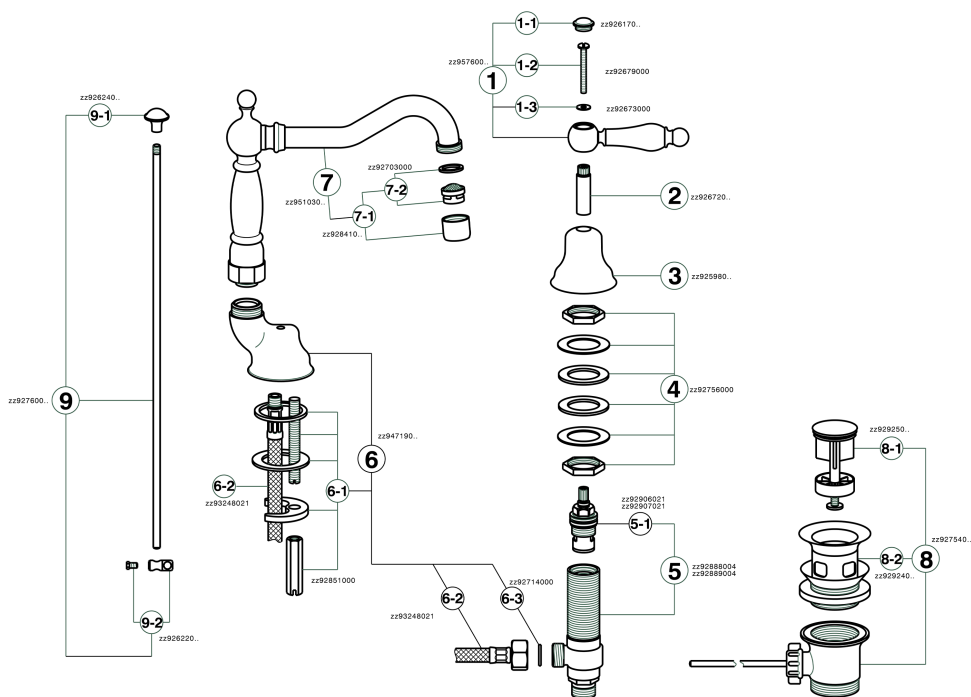

Lavabo 3 agujeros ARCANA TOSCANA_TS001080

MODELO **TS001080**

Lavabo 3 agujeros, con desagüe automático 1"1/4

ACABADOS DISPONIBLES

-  **21** 21 Cromo
-  **24** 24 Oro
-  **26** 26 Cobre Viejo
-  **27** 27 Bronce Viejo
-  **2A** 2A Niquel Satinado Cepillado
-  **74** 74 Cromo/Oro

CARACTERÍSTICAS

Lavabo 3 agujeros ARCANA TOSCANA_TS001080

TS001080

<https://es.cisal.it/lavabo-3-agujeros-arcana-toscana-ts001080>

2026-06-17