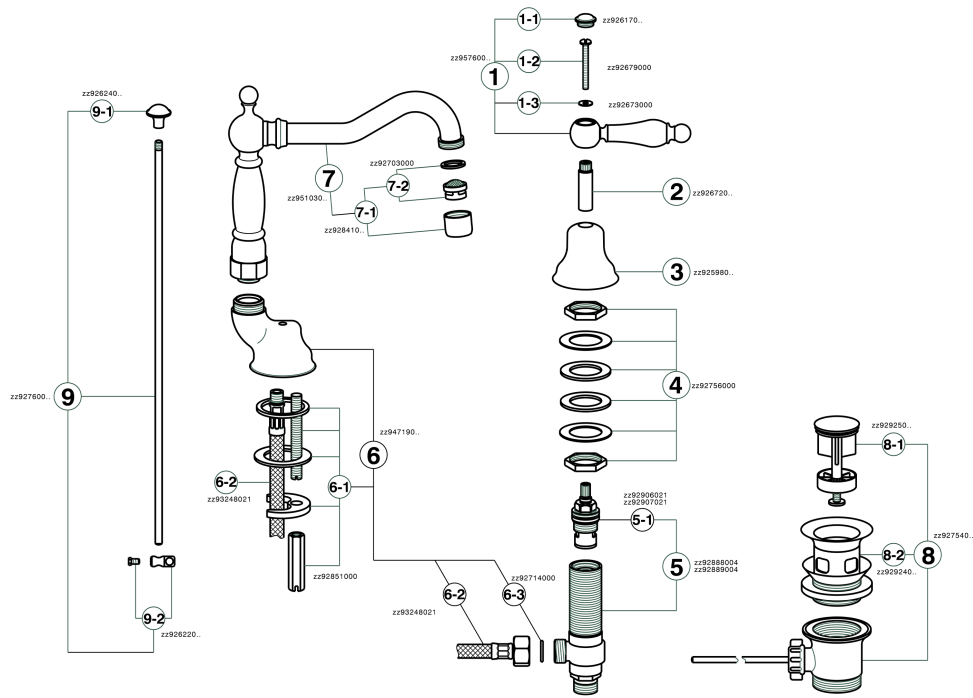

Lavabo 3 agujeros ARCANA TOSCANA_TS001080

MODELO **TS001080**

Lavabo 3 agujeros, con desagüe automático 1"1/4

ACABADOS DISPONIBLES

-  **21** 21 Cromo
-  **24** 24 Oro
-  **26** 26 Cobre Viejo
-  **27** 27 Bronce Viejo
-  **2A** 2A Niquel Satinado Cepillado
-  **74** 74 Cromo/Oro

CARACTERÍSTICAS

Lavabo 3 agujeros ARCANA TOSCANA_TS001080

TS001080

<https://es.cisal.it/lavabo-3-agujeros-arcana-toscana-ts001080>

2026-05-03