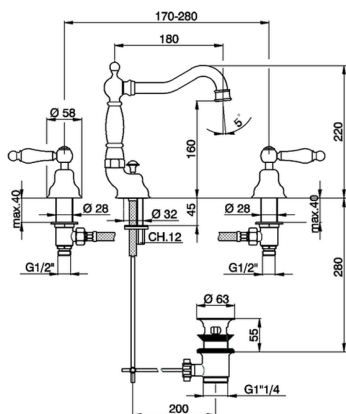

Lavabo 3 agujeros ARCANA TOSCANA_TS001080

MODELO **TS001080**

Lavabo 3 agujeros, con desagüe automático 1"1/4

ACABADOS DISPONIBLES

-  **21** 21 Cromo
-  **24** 24 Oro
-  **26** 26 Cobre Viejo
-  **27** 27 Bronce Viejo
-  **2A** 2A Niquel Satinado Cepillado
-  **74** 74 Cromo/Oro

CARACTERÍSTICAS

Lavabo 3 agujeros ARCANA TOSCANA_TS001080

TS001080

<https://es.cisal.it/lavabo-3-agujeros-arcana-toscana-ts001080>

2026-05-03