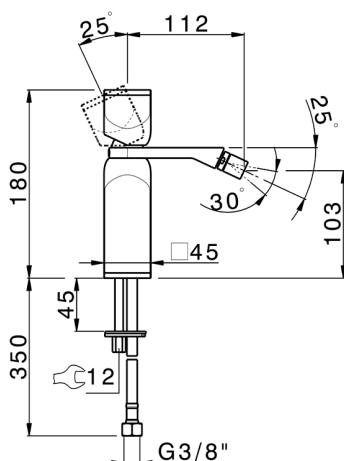

## Bidé monomando HI-RISE\_RM000564

MODELO **RM000564**

Bidé monomando, sin desagüe automático, latiguillos acero G.3/8", cuerpo y palanca de mármol

### CARACTERÍSTICAS

Recambio Cartucho **ZZ96550000**

**Cartucho Monomando 25 mm**

2026-06-19