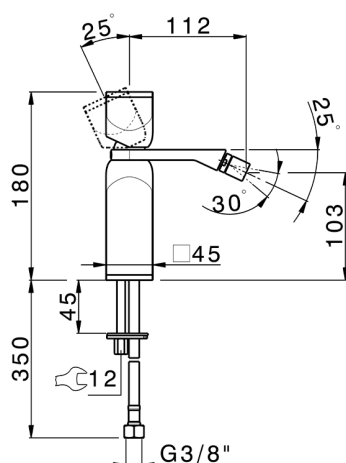

Bidé monomando HI-RISE_RM000564

MODELO **RM000564**

Bidé monomando, sin desagüe automático, latiguillos acero G.3/8", cuerpo y palanca de mármol

ACABADOS DISPONIBLES

7S 7S Mármol Blanco Carrara/Oro Cepillado