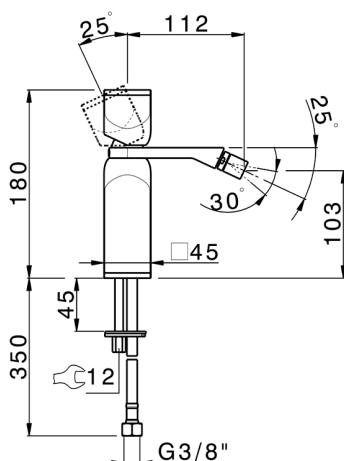

Bidé monomando HI-RISE_RM000564

MODELO **RM000564**

Bidé monomando, sin desagüe automático, latiguillos acero G.3/8", cuerpo y palanca de mármol

ACABADOS DISPONIBLES

7S 7S Mármol Blanco Carrara/Oro Cepillado