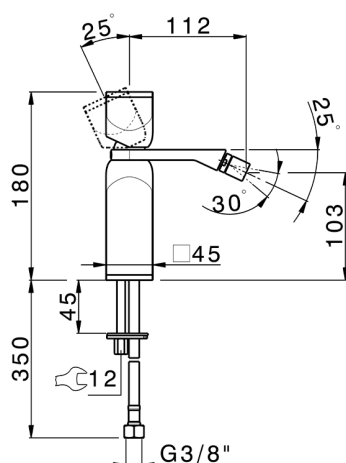

## Bidé monomando HI-RISE\_RM000564

MODELO **RM000564**

Bidé monomando, sin desagüe automático, latiguillos acero G.3/8", cuerpo y palanca de mármol

### CARACTERÍSTICAS

Recambio Cartucho **ZZ96550000**

**Cartucho Monomando 25 mm**

2026-04-30