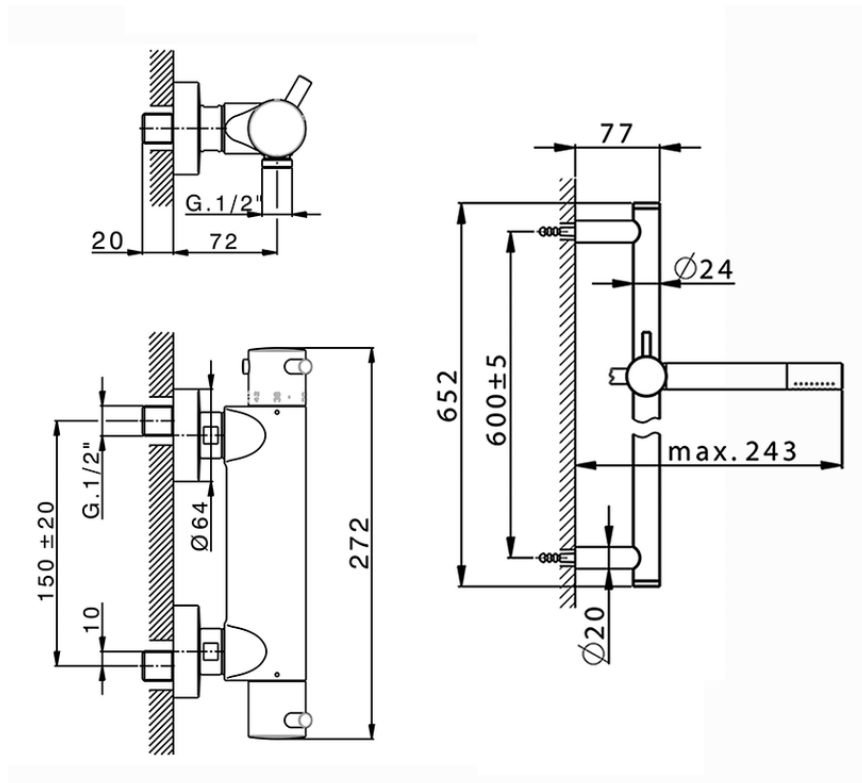

Ducha termostática con barra-corrediza NUOVA LESS_LNS01010

LNS01010

<https://es.cisal.it/ducha-termostatica-con-barra-corrediza-nuova-less-lns01010>

2024-12-04