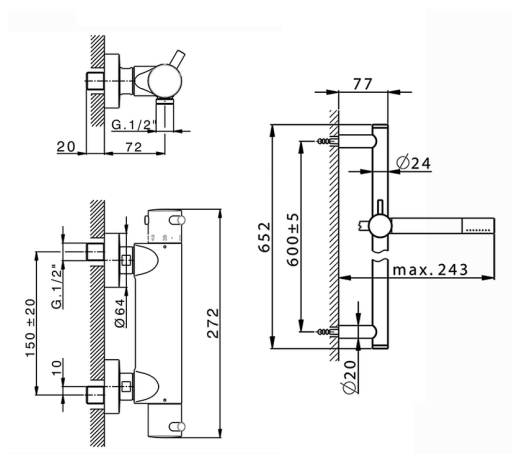

Ducha termostática con barra-corrediza NUOVA LESS_LNS01010

MODELO **LNS01010**

Ducha termostática con barra-corrediza, Barra 60 cm con soporte corredero, duchita una función minimal de Latón, flexible liso SUPREME 150 cm

ACABADOS DISPONIBLES

-  **21** 21 Cromo
-  **2F** 2F Niquel Cepillado
-  **40** 40 Negro Mate
-  **4Q** 4Q Blanco Mate

CARACTERÍSTICAS

Recambio Cartucho **24.04A.PP**

Cartucho Termostático Plus P 8X20

EcoStop

La función EcoStop limita el caudal del agua aproximadamente el 50% de la salida máxima con una leve resistencia en la maneta. Basta con empujar ligeramente más allá de la mitad del tope sólo cuando se requiera la salida máxima de agua. Esto permitirá ahorrar hasta un 50% de agua.