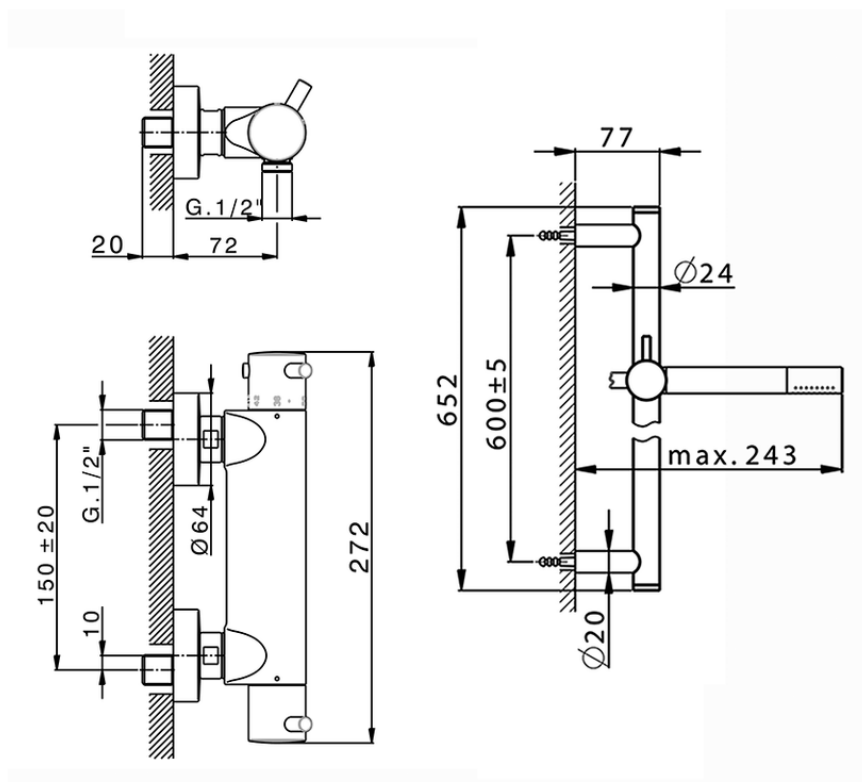

Ducha termostática con barra-corrediza NUOVA LESS_LNS01010

LNS01010

<https://es.cisal.it/ducha-termostatica-con-barra-corrediza-nuova-less-lns01010>

2024-12-04