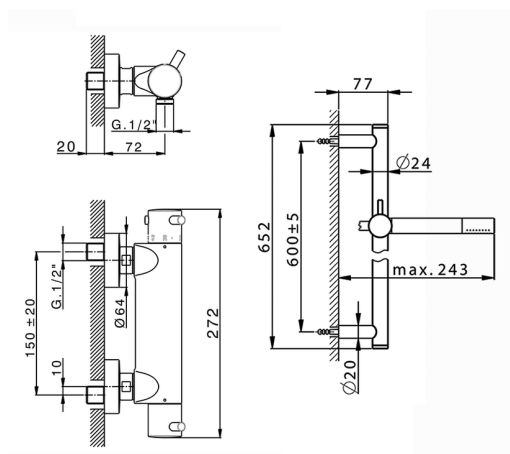

Ducha termostática con barra-corrediza NUOVA LESS_LNS01010

MODELO **LNS01010**

Ducha termostática con barra-corrediza, Barra 60 cm con soporte corredero, duchita una función minimal de Latón, flexible liso SUPREME 150 cm

ACABADOS DISPONIBLES

-  **21** 21 Cromo
-  **2F** 2F Niquel Cepillado
-  **40** 40 Negro Mate
-  **4Q** 4Q Blanco Mate

CARACTERÍSTICAS

Recambio Cartucho **24.04A.PP**

Cartucho Termostático Plus P 8X20

EcoStop

La función EcoStop limita el caudal del agua aproximadamente el 50% de la salida máxima con una leve resistencia en la maneta. Basta con empujar ligeramente más allá de la mitad del tope sólo cuando se requiera la salida máxima de agua. Esto permitirá ahorrar hasta un 50% de agua.