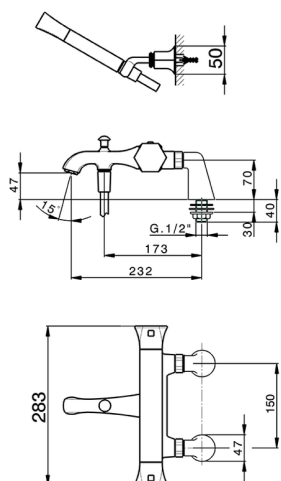

Bañera termostática con duplex CHERIE_CED28010

MODELO **CED28010**

Bañera termostática con duplex, con columnitas border bañera, soporte duchita articulado mural, Duchita una función Chérie de Latón, flexible liso SUPREME 150 cm

ACABADOS DISPONIBLES

-  **21** 21 Cromo
-  **24** 24 Oro
-  **2B** 2B Niquel Brillo
-  **7E** 7E Oro Rosa/Negro Mate

CARACTERÍSTICAS

Recambio Cartucho **22.04A.AR - ZZ97279004**

Cartucho Termostático Argo 2 (filtro lungo)