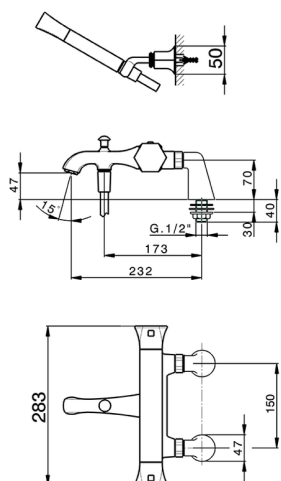

## Bañera termostática con duplex CHERIE\_CED28010

MODELO **CED28010**

Bañera termostática con duplex, con columnitas border bañera, soporte duchita articulado mural, Duchita una función Chérie de Latón, flexible liso SUPREME 150 cm

ACABADOS DISPONIBLES

-  **21** 21 Cromo
-  **24** 24 Oro
-  **2B** 2B Niquel Brillo
-  **7E** 7E Oro Rosa/Negro Mate

CARACTERÍSTICAS

Recambio Cartucho **22.04A.AR - ZZ97279004**

**Cartucho Termostático Argo 2 (filtro lungo)**