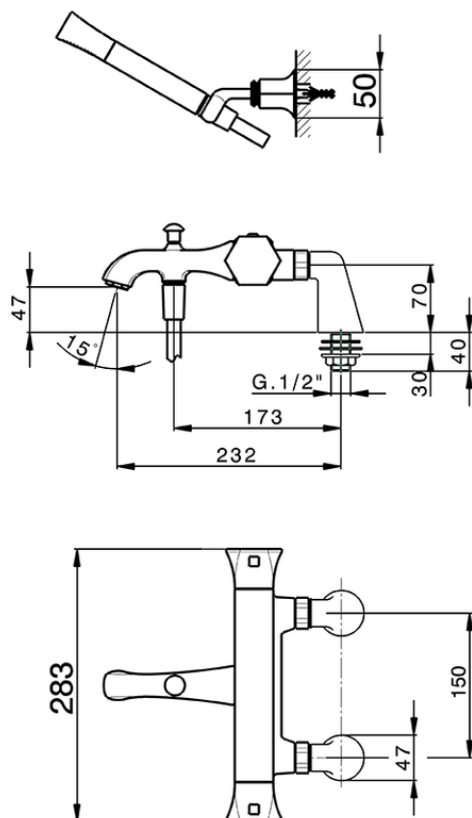

Bañera termostática con duplex CHERIE_CED28010

CED28010

<https://es.cisal.it/banera-termostatica-con-duplex-cherie-ced28010>

2026-06-20