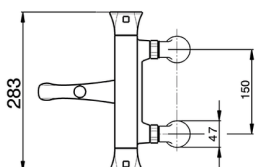

ACABADOS DISPONIBLES

- **21** 21 Cromo
- **24** 24 Oro
- **2B** 2B Niquel Brillo
- **7E** 7E Oro Rosa/Negro Mate