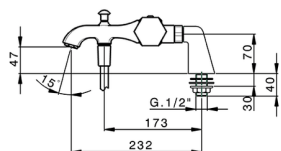

ACABADOS DISPONIBLES

- **21** 21 Cromo
- **24** 24 Oro
- **2B** 2B Niquel Brillo
- **7E** 7E Oro Rosa/Negro Mate