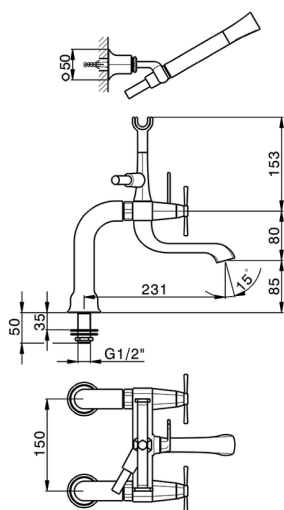

CARACTERÍSTICAS

2025-01-15