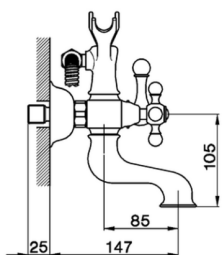

ACABADOS DISPONIBLES

- **21** 21 Cromo
- **24** 24 Oro
- **26** 26 Cobre Viejo
- **27** 27 Bronce Viejo
- **2A** 2A Niquel Satinado Cepillado
- **74** 74 Cromo/Oro