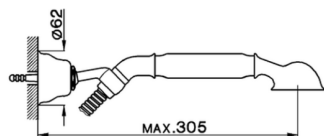

ACABADOS DISPONIBLES

- **21** 21 Cromo
- **24** 24 Oro
- **26** 26 Cobre Viejo
- **27** 27 Bronce Viejo
- **2A** 2A Niquel Satinado Cepillado
- **74** 74 Cromo/Oro