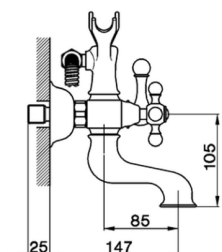

CARACTERÍSTICAS

Bañera con duplex ARCANA CERAMIC_AC000120

cisal

AC 00010 (AC 00007 - AC 00012 - AC 00013)

- Gruppo vasca
- Bath mixer
- Badebatterie
- Mélangeur bain/douche

bar	PORTATA BOCCA DI EROGAZIONE * SPOUT FLOW RATE DURCHFLUSS WANNENEINLAUF DÉBIT BEC DÉVERSEUR l/min.
0,5	11
1	15,5
2	22,5
3	27,5
4	31,5
5	35