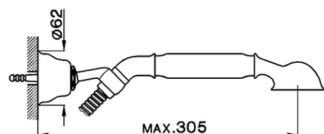

Bañera con duplex ARCANA CERAMIC_AC000120

MODELO **AC000120**

Bañera con duplex, soporte duchita articulado mural, duchita una función Arcana, flexible Latón 150 cm

ACABADOS DISPONIBLES

-  **21** 21 Cromo
-  **24** 24 Oro
-  **26** 26 Cobre Viejo
-  **27** 27 Bronce Viejo
-  **2A** 2A Niquel Satinado Cepillado
-  **74** 74 Cromo/Oro

CARACTERÍSTICAS

Bañera con duplex ARCANA CERAMIC_AC000120

cisal

AC 00010 (AC 00007 - AC 00012 - AC 00013)

- Gruppo vasca
- Bath mixer
- Badebatterie
- Mélangeur bain/douche

bar	PORTATA BOCCA DI EROGAZIONE * SPOUT FLOW RATE DURCHFLUSS WANNENEINLAUF DÉBIT BEC DÉVERSEUR l/min.
0,5	11
1	15,5
2	22,5
3	27,5
4	31,5
5	35